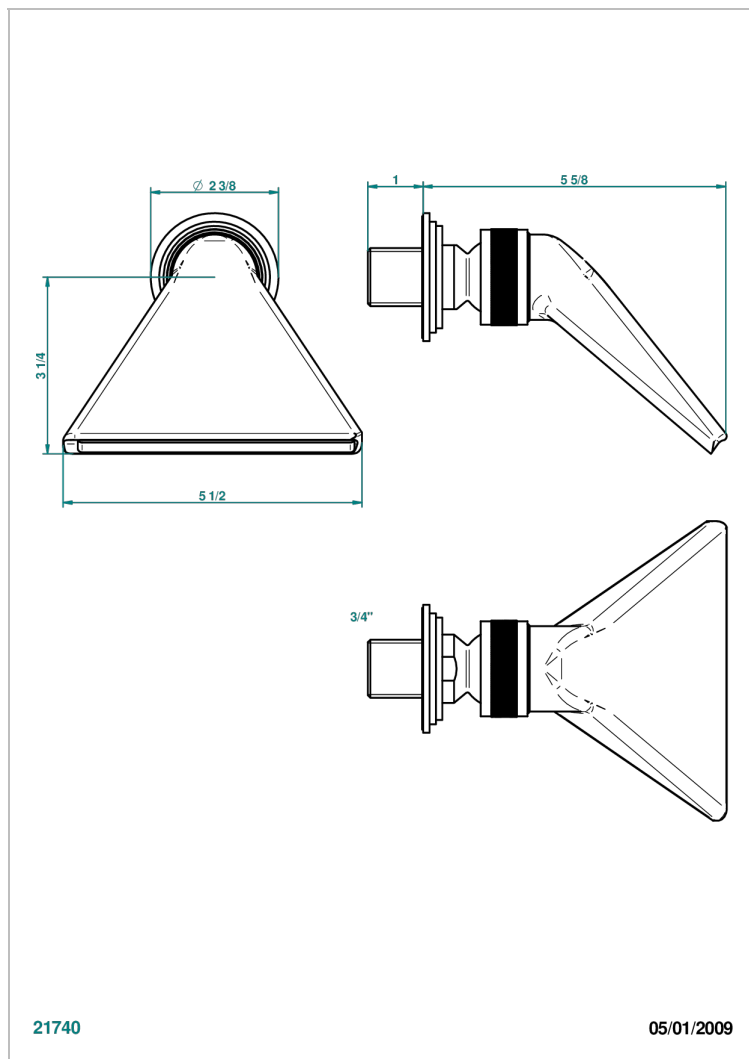

# FAUBOURG METAL CON MANETAS

G2U-3640

Regadera 3/4" deportiva

THG<sup>®</sup>  
PARIS

## CARACTERÍSTICAS

- Faubourg metal con manetas
- Regadera 3/4" deportiva