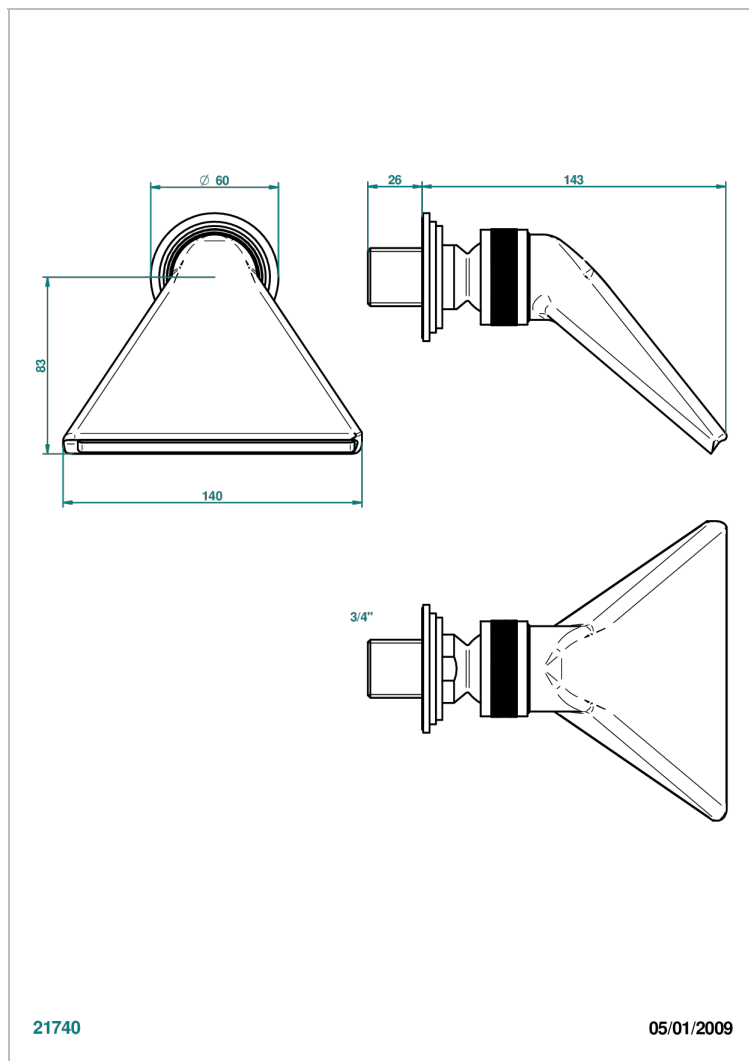

FAUBOURG METAL A MANETTES

G2U-3640

Douche sportive 3/4"

THG[®]
PARIS

CARACTÉRISTIQUES

- Jet cascade tonique
- Utilisation possible pour sauna
- Alimentation 3/4"

FINITIONS DISPONIBLES

Chromé - A02
Chromé / doré - G02
Chromé mat - C02
Doré brillant - F01
Doré mat - F07
Laiton fumé naturel - A13

Nickel brillant - B01
Nickel mat - C01
Noir mat céramique - D30
Or pâle - F30
Or pâle mat - F31
Pvd blush - H62

Pvd blush mat - H60
Pvd couleur bronze brown - F33
Pvd couleur bronze brown - mat - F34
Pvd couleur doré - H52
Pvd couleur doré mat - H53
Pvd couleur laiton - H49