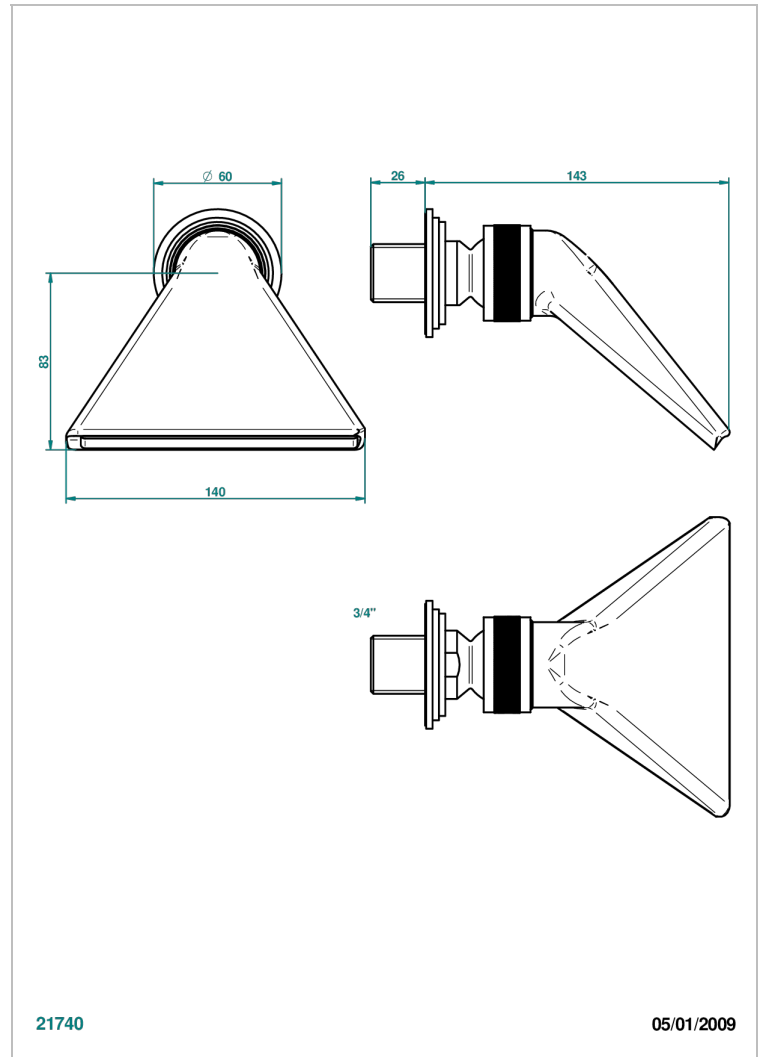

# FRIVOLE A MANETTES

G2S-3640

Douche sportive 3/4"

THG<sup>®</sup>  
PARIS

## CARACTÉRISTIQUES

- Jet cascade tonique
- Utilisation possible pour sauna
- Alimentation 3/4"

Vieux nickel - H28