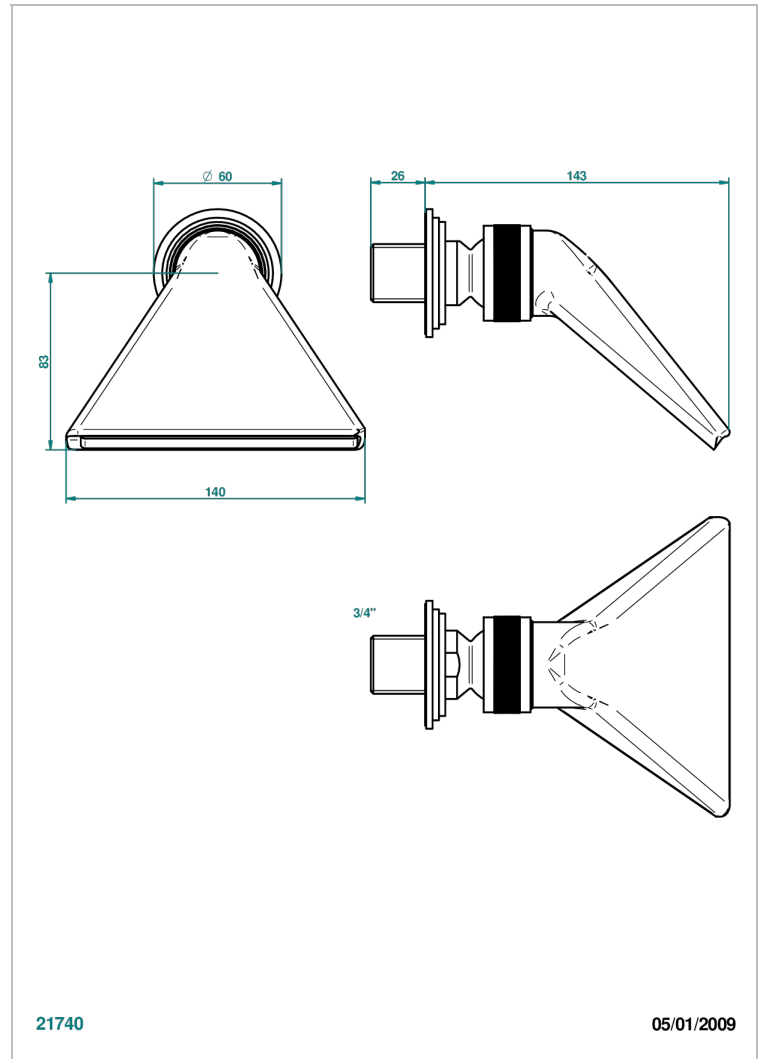

# FRIVOLE CON MANETAS

G2S-3640

Regadera 3/4" deportiva

THG<sup>®</sup>  
PARIS

## CARACTERÍSTICAS

- Frivole con manetas
- Regadera 3/4" deportiva