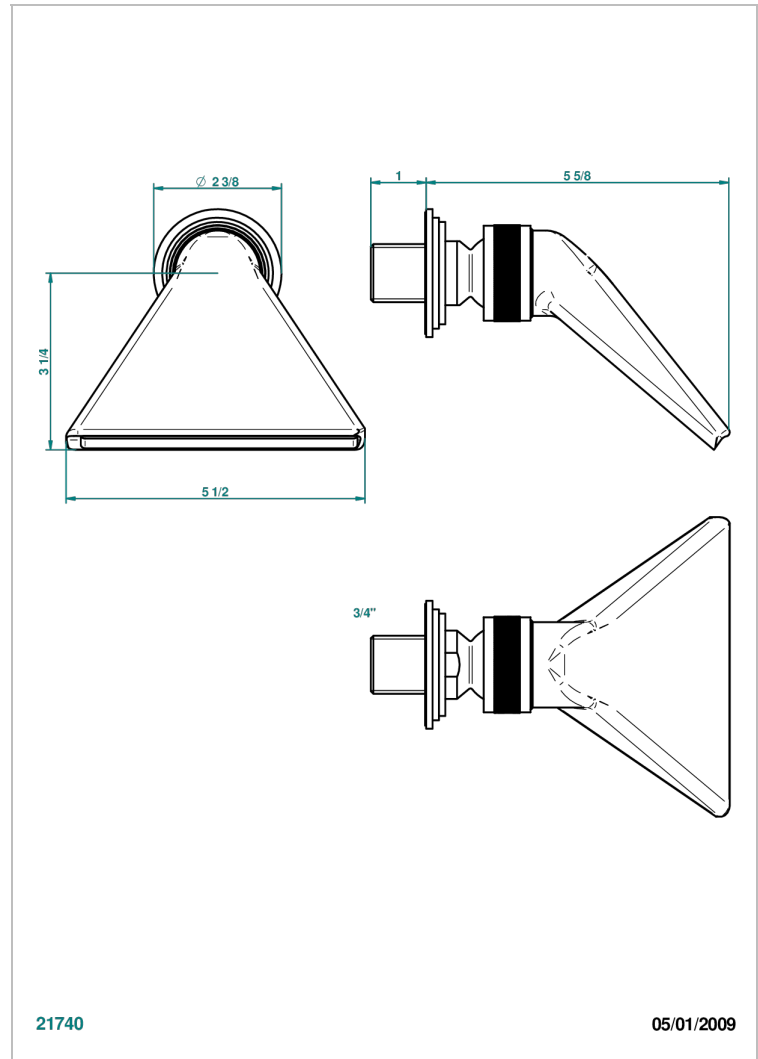

FRIVOLE A MANETTES

G2S-3640

Douche sportive 3/4"

THG[®]
PARIS

21740

05/01/2009

CARACTÉRISTIQUES

- Jet cascade tonique
- Utilisation possible pour sauna
- Alimentation 3/4"

Vieux nickel - H28