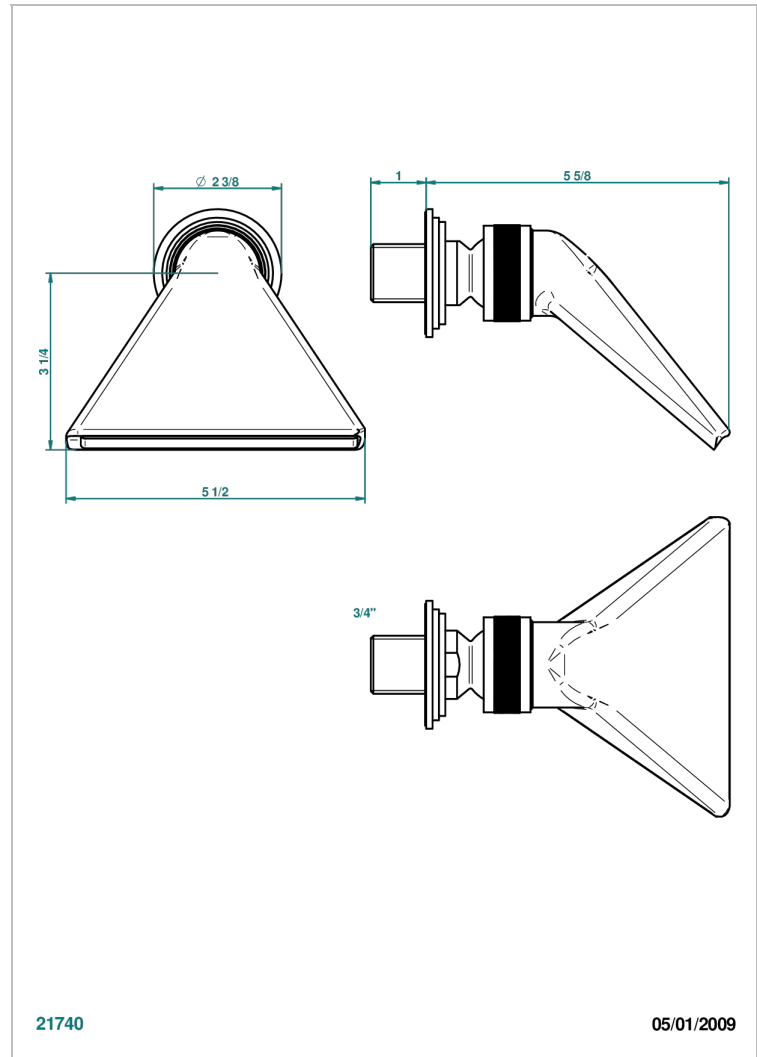

# FRIVOLE CON MANETAS

G2S-3640

Regadera 3/4" deportiva

THG<sup>®</sup>  
PARIS

## CARACTERÍSTICAS

- Frivole con manetas
- Regadera 3/4" deportiva