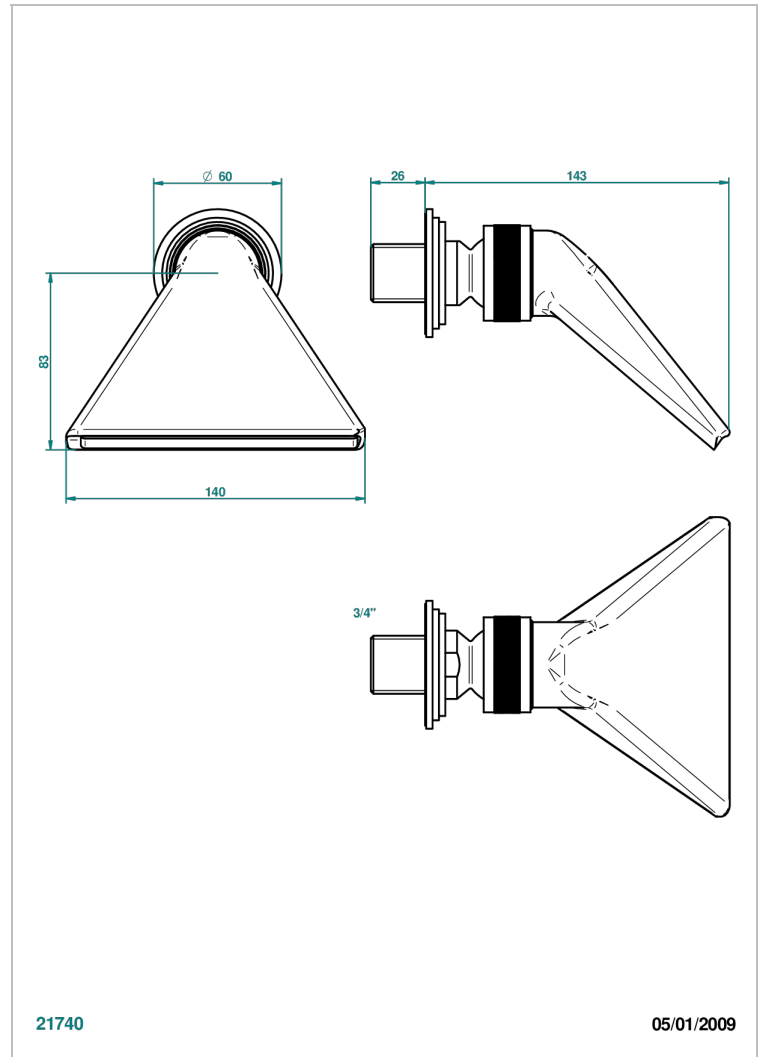

FRIVOLE A MANETTES

G2S-3640

Douche sportive 3/4"

THG[®]
PARIS

CARACTÉRISTIQUES

- Jet cascade tonique
- Utilisation possible pour sauna
- Alimentation 3/4"

FINITIONS DISPONIBLES

Chromé - A02
Chromé / doré - G02
Chromé mat - C02
Doré brillant - F01
Doré mat - F07
Nickel brillant - B01