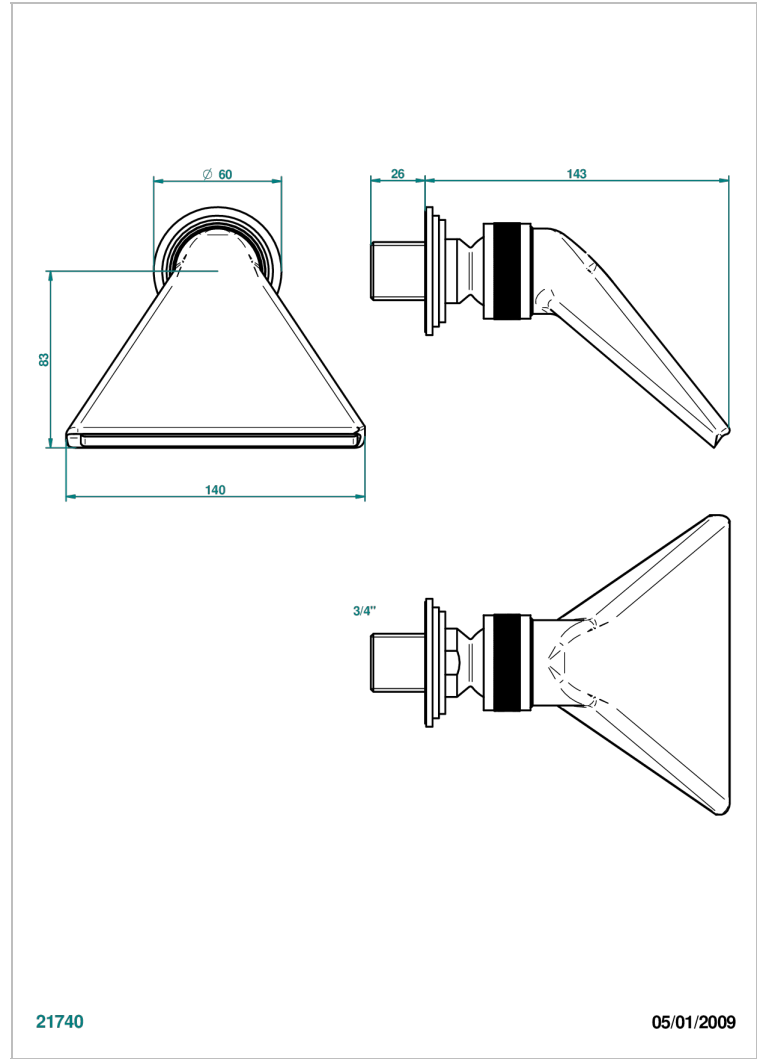

FRIVOLE CON MANETAS

G2S-3640

Regadera 3/4" deportiva

THG[®]
PARIS

CARACTERÍSTICAS

- Frivole con manetas
- Regadera 3/4" deportiva

ACABADOS DISPONIBLES

Cerámica negra mate - D30
Cromo - A02
Cromo / dorado - G02
Cromo mate - C02
Dorado - F01
Dorado mate - F07