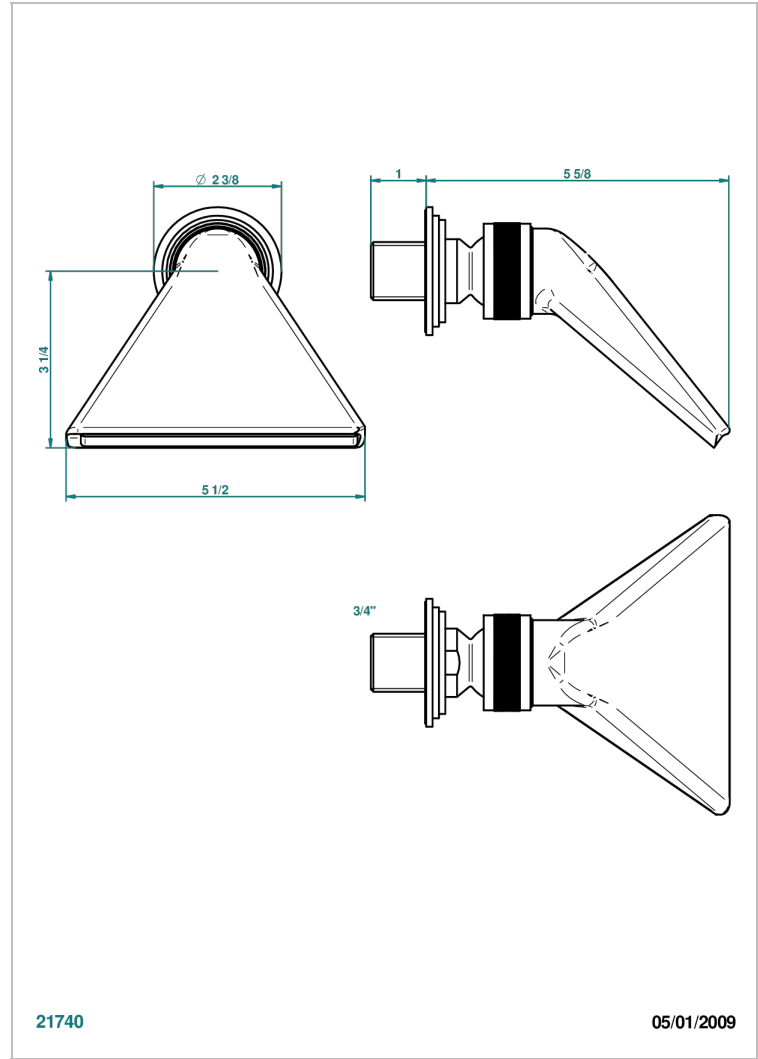

FRIVOLE A MANETTES

G2S-3640

Douche sportive 3/4"

THG[®]
PARIS

21740

05/01/2009

CARACTÉRISTIQUES

- Jet cascade tonique
- Utilisation possible pour sauna
- Alimentation 3/4"

Vieux nickel - H28