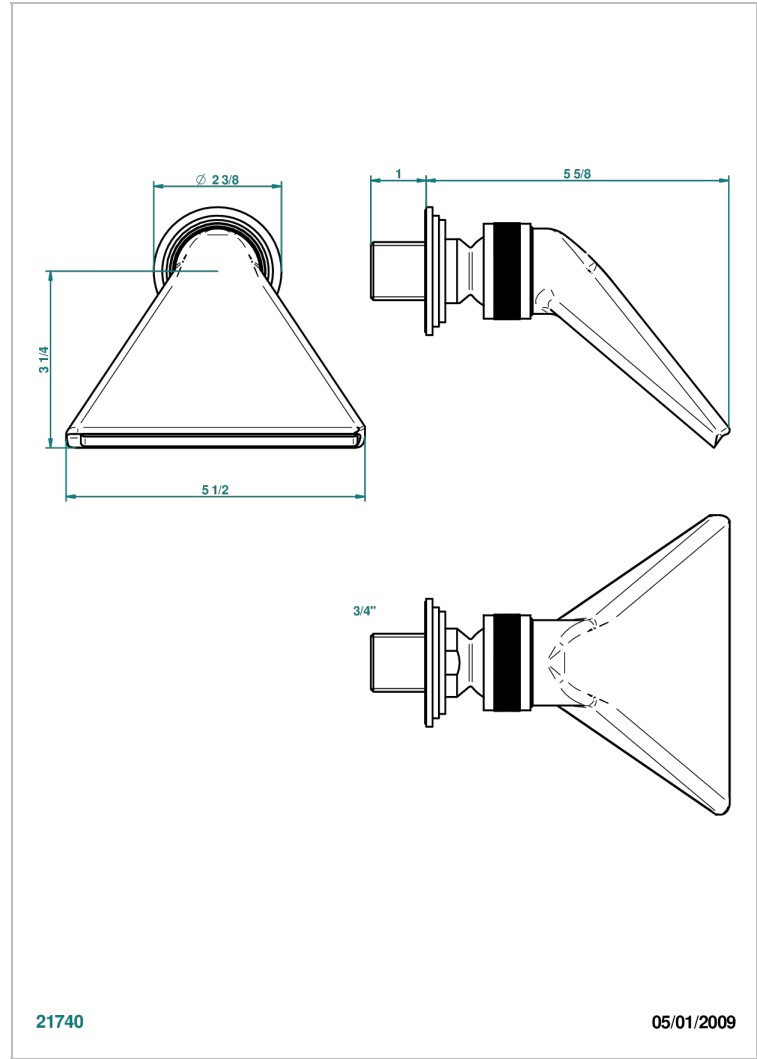

# FRIVOLE CON MANETAS

G2S-3640

Regadera 3/4" deportiva

THG<sup>®</sup>  
PARIS

## CARACTERÍSTICAS

- Frivole con manetas
- Regadera 3/4" deportiva