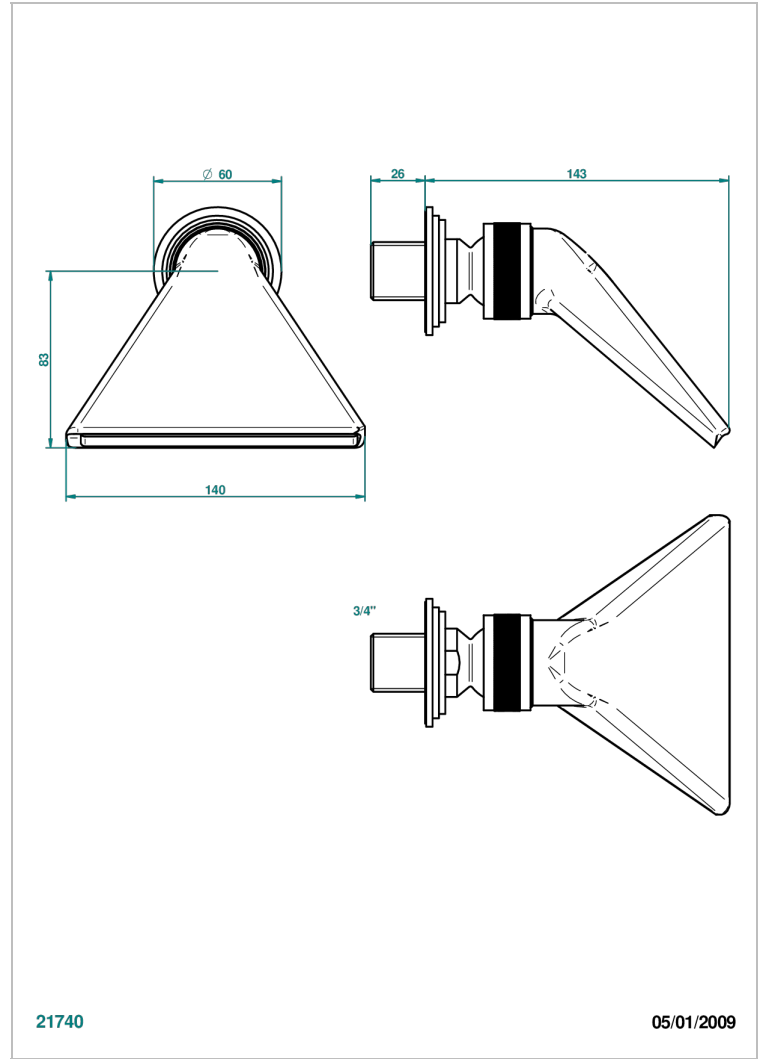

FROUFROU A MANETTES

G2P-3640

Douche sportive 3/4"

THG[®]
PARIS

CARACTÉRISTIQUES

- Jet cascade tonique
- Utilisation possible pour sauna
- Alimentation 3/4"

FINITIONS DISPONIBLES

Chromé - A02
Chromé / doré - G02
Chromé mat - C02
Doré brillant - F01
Doré mat - F07
Nickel brillant - B01