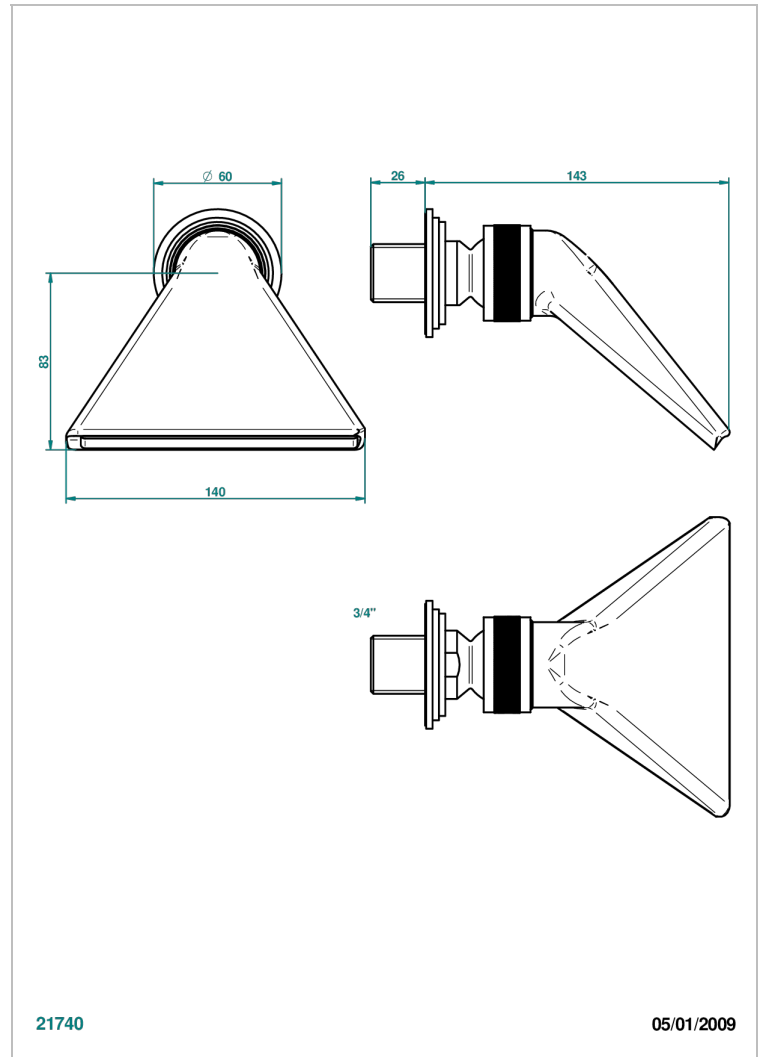

FROUFROU CON MANETAS

G2P-3640

Regadera 3/4" deportiva

THG[®]
PARIS

CARACTERÍSTICAS

- Froufrou con manetas
- Regadera 3/4" deportiva

ACABADOS DISPONIBLES

Cerámica negra mate - D30
Cromo - A02
Cromo / dorado - G02
Cromo mate - C02
Dorado - F01
Dorado mate - F07