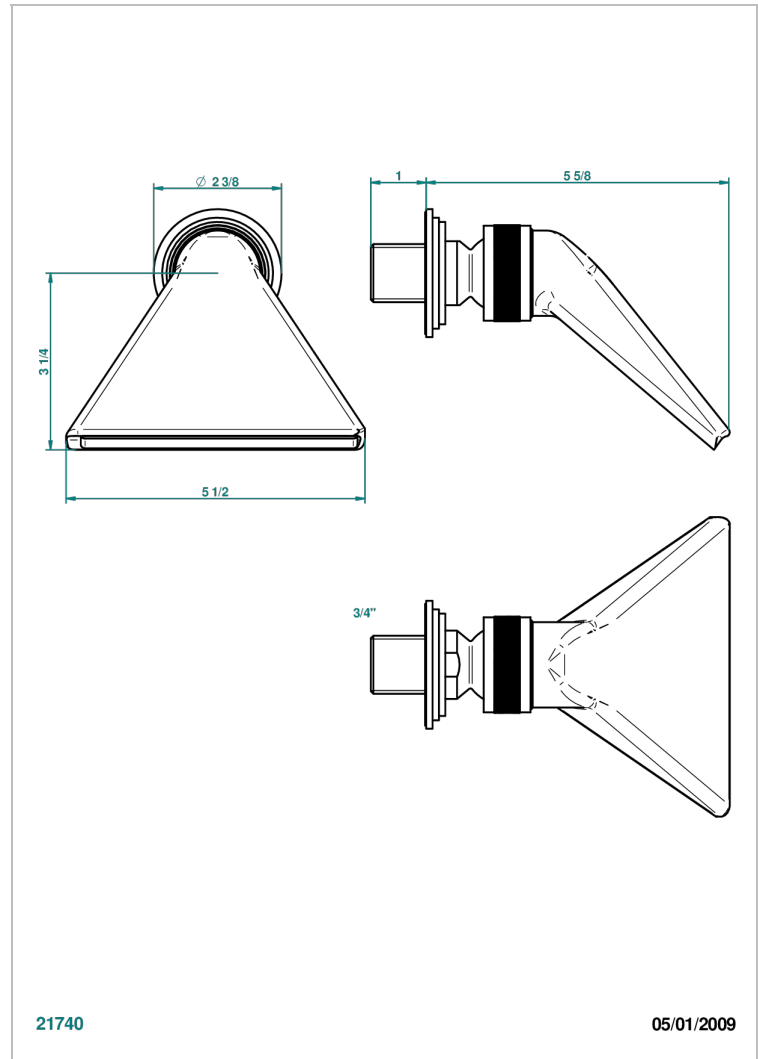

# FROUFROU A MANETTES

G2P-3640

Douche sportive 3/4"

THG<sup>®</sup>  
PARIS

## CARACTÉRISTIQUES

- Jet cascade tonique
- Utilisation possible pour sauna
- Alimentation 3/4"

Vieux nickel - H28