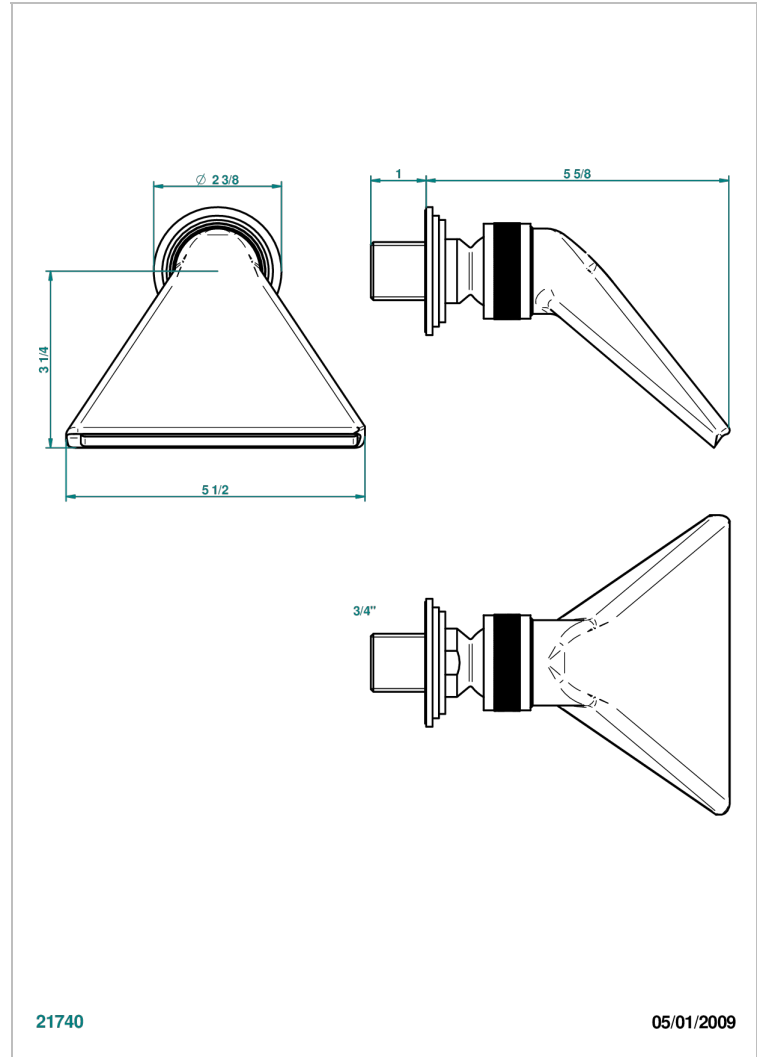

FROUFROU CON MANETAS

G2P-3640

Regadera 3/4" deportiva

THG[®]
PARIS

21740

05/01/2009

CARACTERÍSTICAS

- Froufrou con manetas
- Regadera 3/4" deportiva