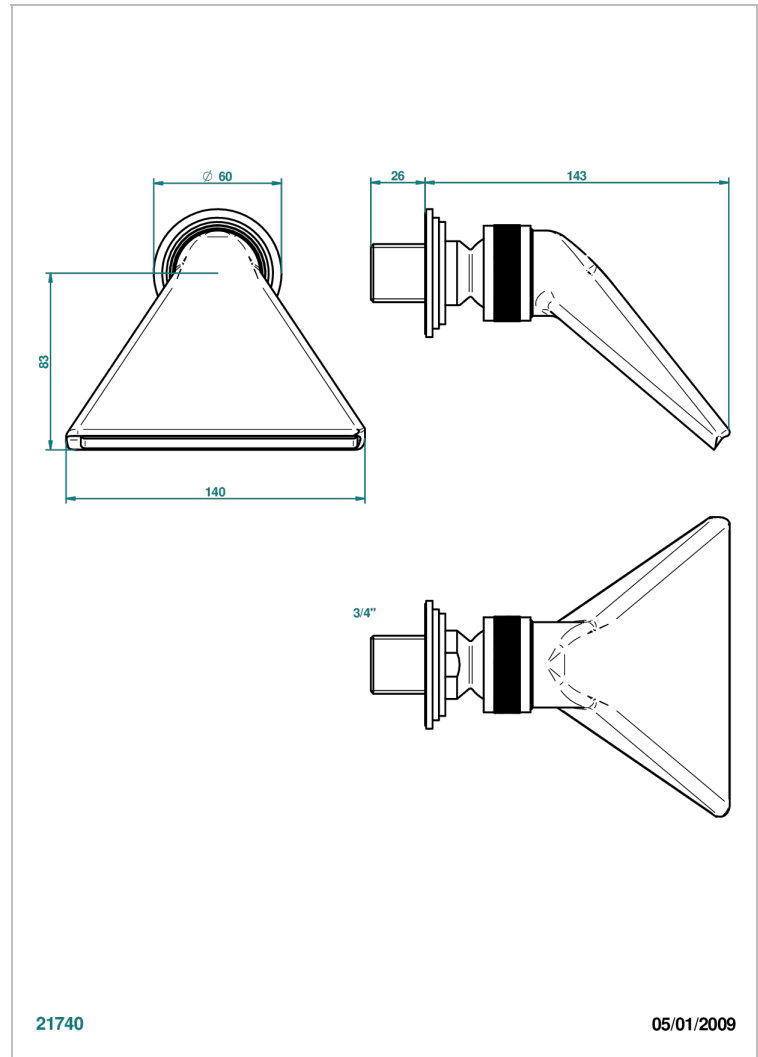

FROUFROU A MANETTES

G2P-3640

Douche sportive 3/4"

THG[®]
PARIS

CARACTÉRISTIQUES

- Jet cascade tonique
- Utilisation possible pour sauna
- Alimentation 3/4"

FINITIONS DISPONIBLES

Chromé - A02
Chromé / doré - G02
Chromé mat - C02
Doré brillant - F01
Doré mat - F07
Nickel brillant - B01