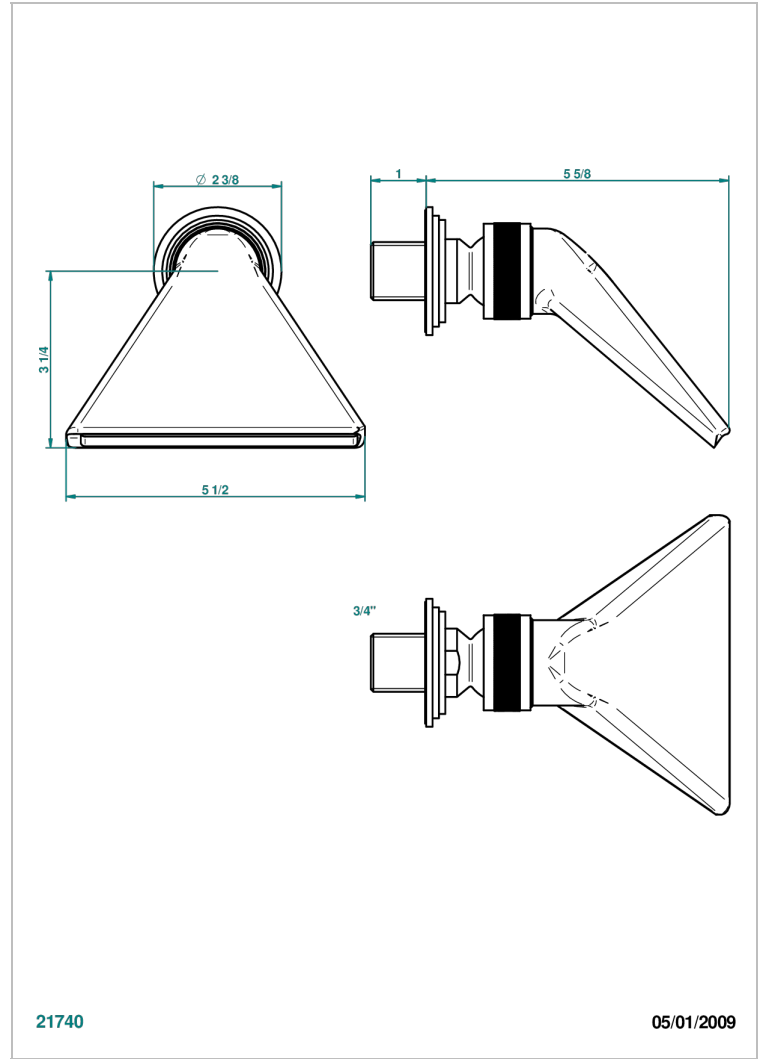

# FROUFROU A MANETTES

G2P-3640

Douche sportive 3/4"

THG<sup>®</sup>  
PARIS

## CARACTÉRISTIQUES

- Jet cascade tonique
- Utilisation possible pour sauna
- Alimentation 3/4"

Vieux nickel - H28