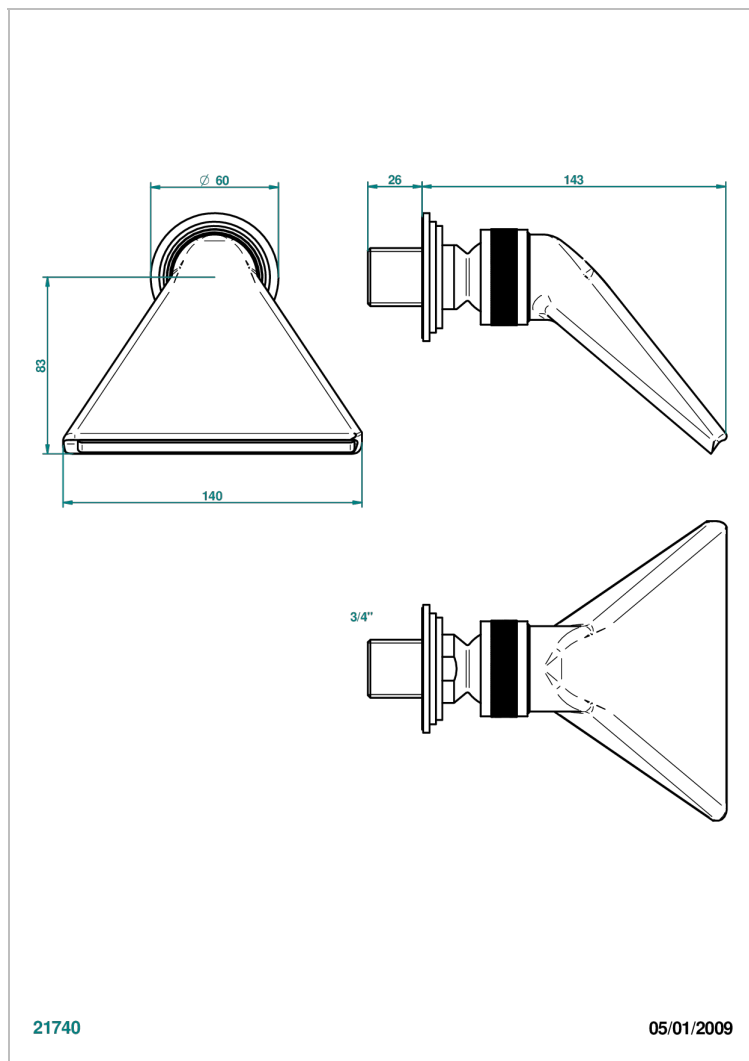

# FAUBOURG PORCELAINE NOIRE A MANETTES

THG<sup>®</sup>  
PARIS

G2M-3640

Douche sportive 3/4"

## CARACTÉRISTIQUES

- Jet cascade tonique
- Utilisation possible pour sauna
- Alimentation 3/4"