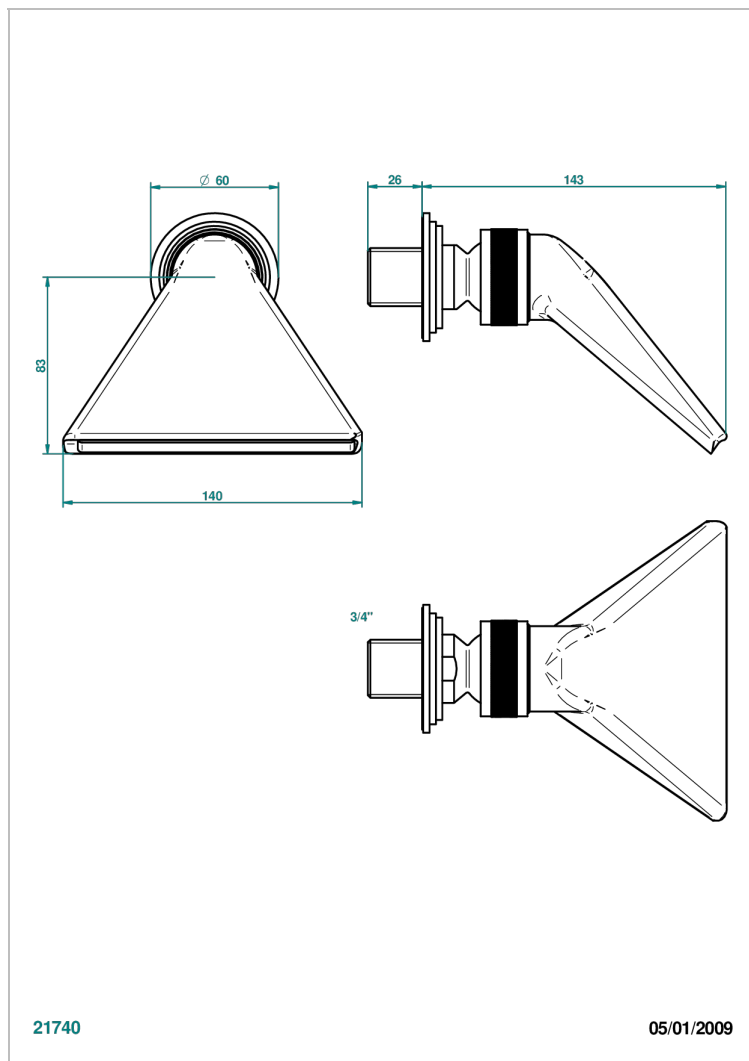

FAUBOURG PORCELANA NEGRA CON MANETAS

THG[®]
PARIS

G2M-3640

Regadera 3/4" deportiva

21740

05/01/2009

CARACTERÍSTICAS

- Faubourg porcelana negra con manetas
- Regadera 3/4" deportiva