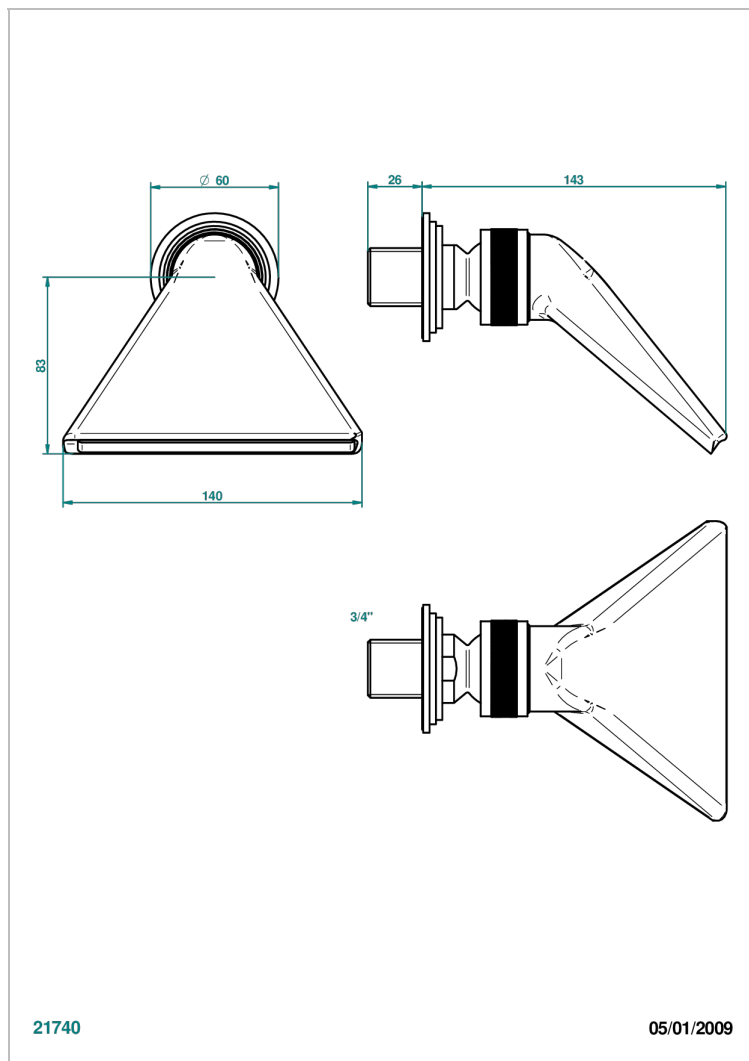

FAUBOURG PORCELAIN NOIRE A MANETTES

THG[®]
PARIS

G2M-3640

Douche sportive 3/4"

CARACTÉRISTIQUES

- Jet cascade tonique
- Utilisation possible pour sauna
- Alimentation 3/4"

FINITIONS DISPONIBLES

Chromé - A02
Chromé / doré - G02
Chromé mat - C02
Doré brillant - F01
Doré mat - F07
Laiton fumé naturel - A13

Nickel brillant - B01
Nickel mat - C01
Noir mat céramique - D30
Or pâle - F30
Or pâle mat - F31
Pvd blush - H62

Pvd blush mat - H60
Pvd couleur bronze brown - F33
Pvd couleur bronze brown - mat - F34
Pvd couleur doré - H52
Pvd couleur doré mat - H53
Pvd couleur laiton - H49