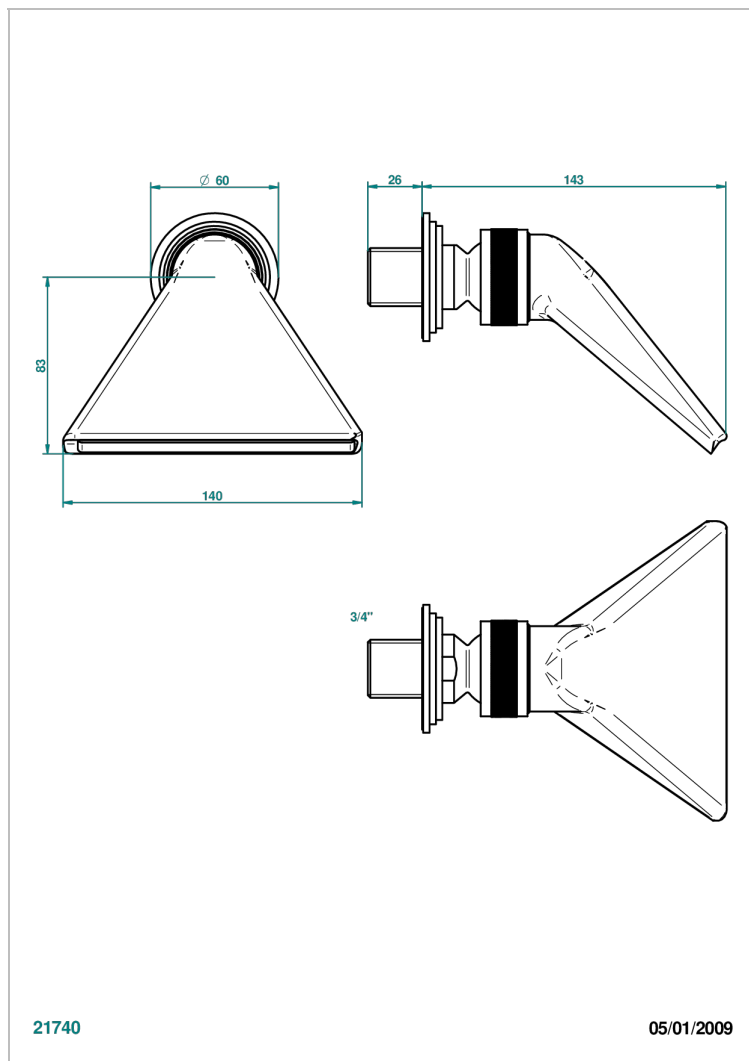

FAUBOURG PORCELANA NEGRA CON MANETAS

THG[®]
PARIS

G2M-3640

Regadera 3/4" deportiva

CARACTERÍSTICAS

- Faubourg porcelana negra con manetas
- Regadera 3/4" deportiva

ACABADOS DISPONIBLES

Cerámica negra mate - D30
Cromo - A02
Cromo / dorado - G02
Cromo mate - C02
Dorado - F01
Dorado mate - F07