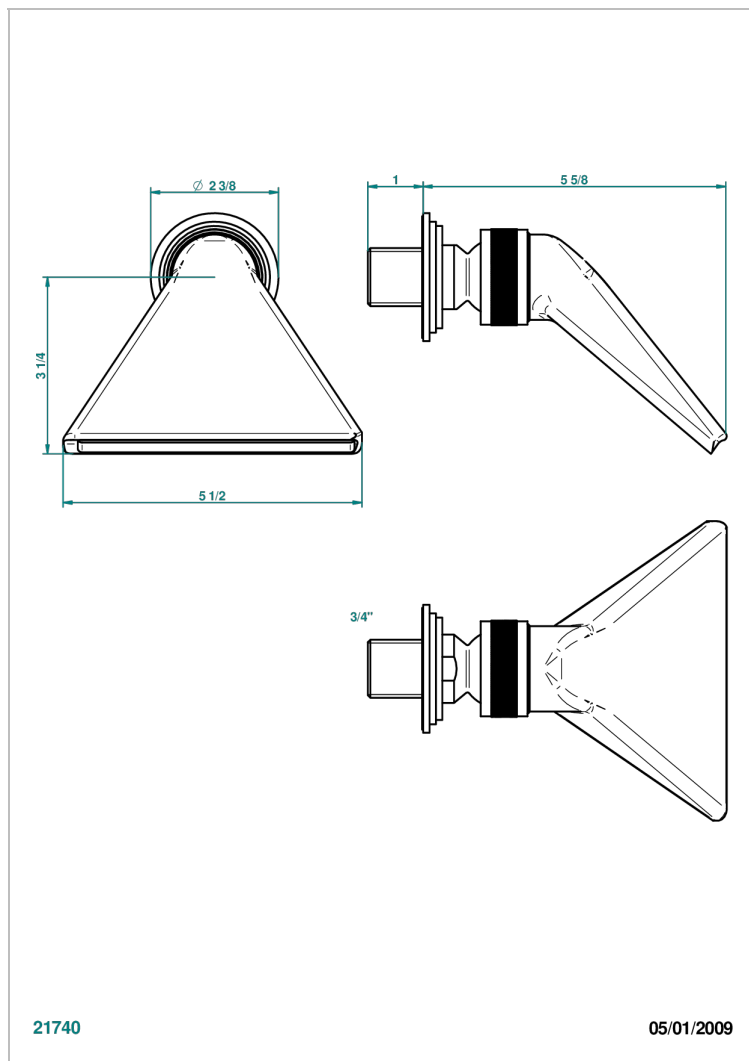

# FAUBOURG PORCELAINE NOIRE A MANETTES

THG<sup>®</sup>  
PARIS

G2M-3640

Douche sportive 3/4"

## CARACTÉRISTIQUES

- Jet cascade tonique
- Utilisation possible pour sauna
- Alimentation 3/4"