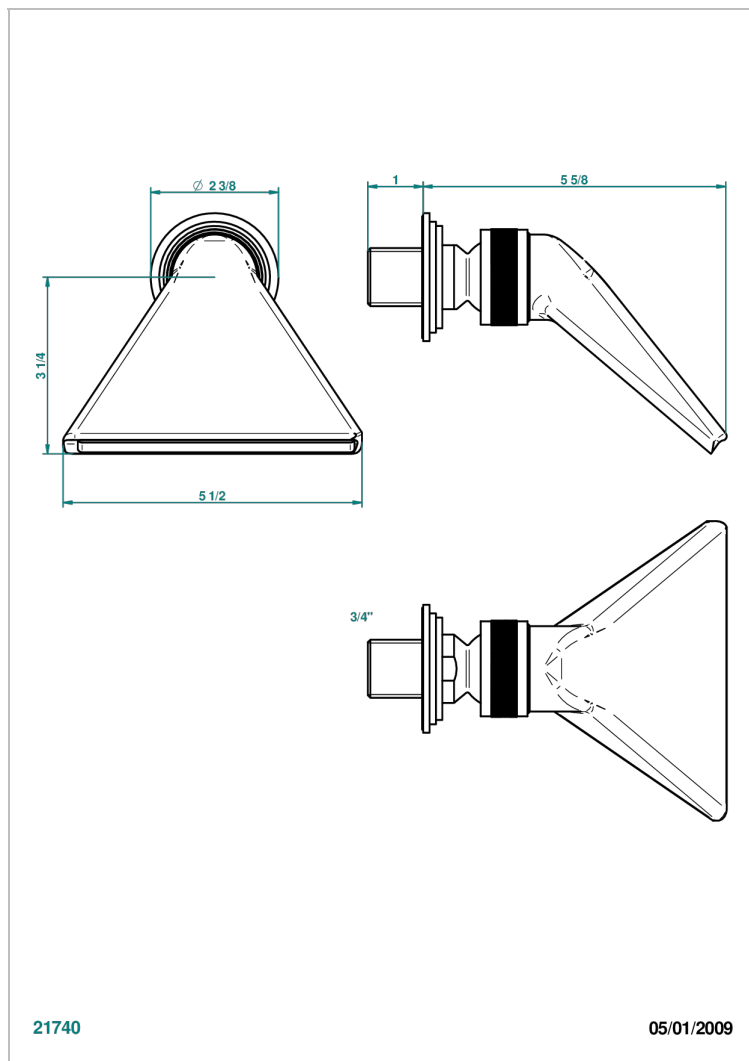

FAUBOURG PORCELANA NEGRA CON MANETAS

THG[®]
PARIS

G2M-3640

Regadera 3/4" deportiva

CARACTERÍSTICAS

- Faubourg porcelana negra con manetas
- Regadera 3/4" deportiva

ACABADOS DISPONIBLES

Cerámica negra mate - D30
Cromo - A02
Cromo / dorado - G02
Cromo mate - C02
Dorado - F01
Dorado mate - F07