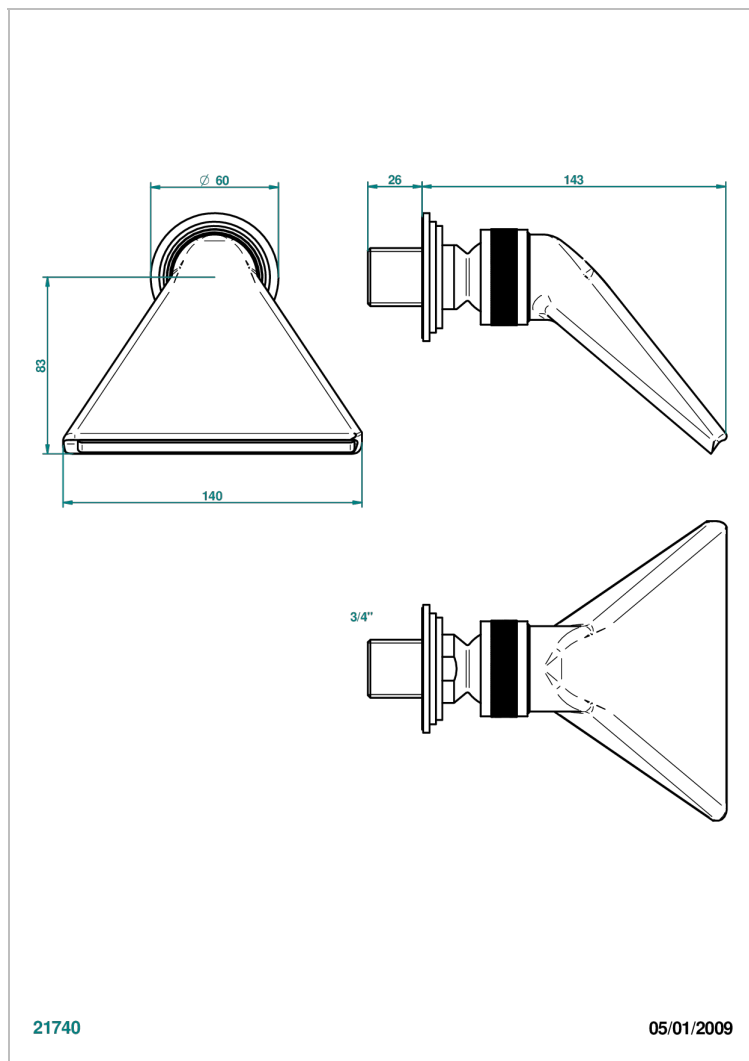

G2L-3640

Douche sportive 3/4"

CARACTÉRISTIQUES

- Jet cascade tonique
- Utilisation possible pour sauna
- Alimentation 3/4"

FINITIONS DISPONIBLES

Chromé - A02
Chromé / doré - G02
Chromé mat - C02
Doré brillant - F01
Doré mat - F07
Laiton fumé naturel - A13

Nickel brillant - B01
Nickel mat - C01
Noir mat céramique - D30
Or pâle - F30
Or pâle mat - F31
Pvd blush - H62

Pvd blush mat - H60
Pvd couleur bronze brown - F33
Pvd couleur bronze brown - mat - F34
Pvd couleur doré - H52
Pvd couleur doré mat - H53
Pvd couleur laiton - H49