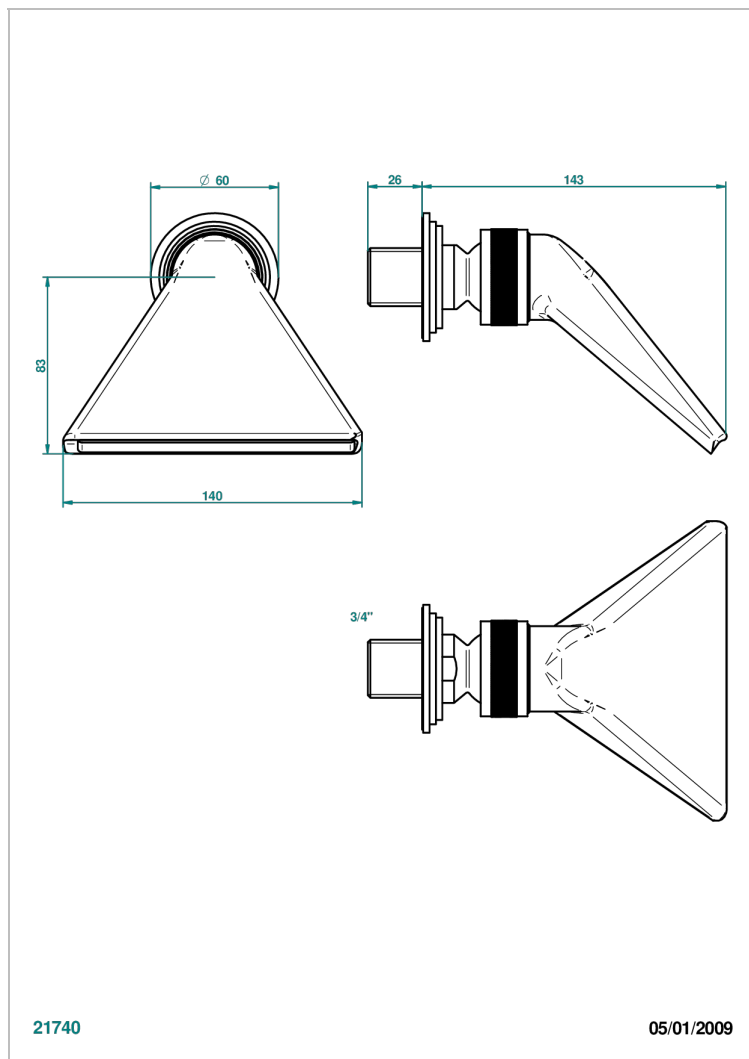

FAUBOURG PORCELANA NEGRA

G2L-3640

Regadera 3/4" deportiva

THG[®]
PARIS

CARACTERÍSTICAS

- Faubourg porcelana negra
- Regadera 3/4" deportiva

ACABADOS DISPONIBLES

Cerámica negra mate - D30
Cromo - A02
Cromo / dorado - G02
Cromo mate - C02
Dorado - F01
Dorado mate - F07