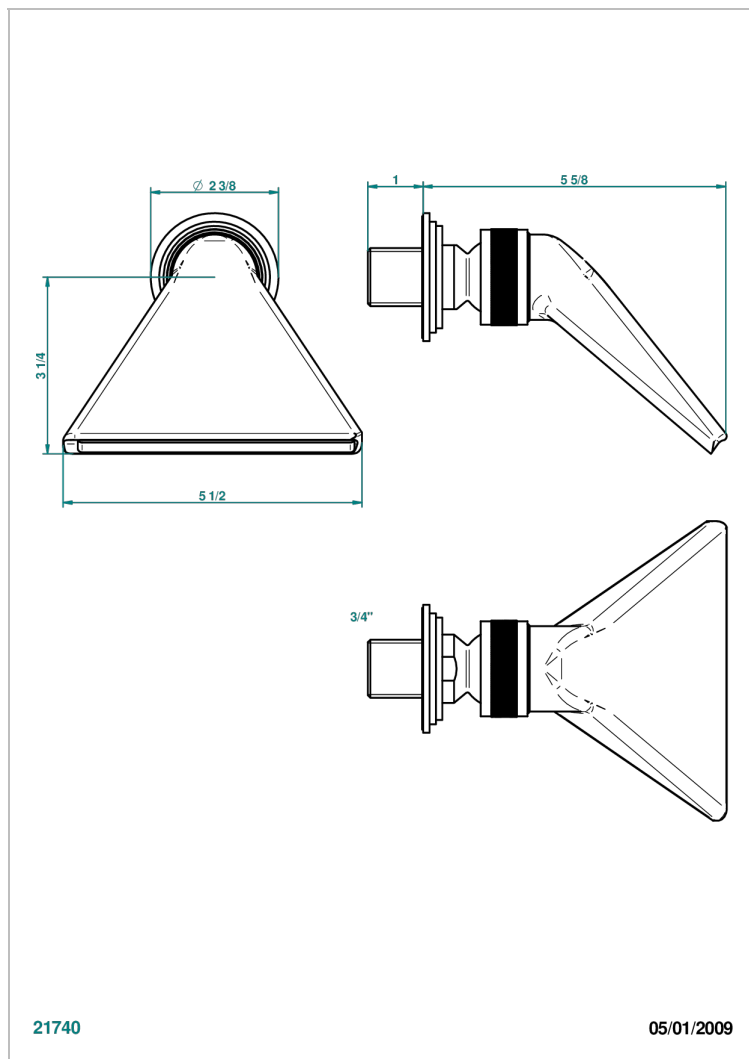

FAUBOURG PORCELANA NEGRA

G2L-3640

Regadera 3/4" deportiva

THG[®]
PARIS

CARACTERÍSTICAS

- Faubourg porcelana negra
- Regadera 3/4" deportiva

ACABADOS DISPONIBLES

Cerámica negra mate - D30
Cromo - A02
Cromo / dorado - G02
Cromo mate - C02
Dorado - F01
Dorado mate - F07