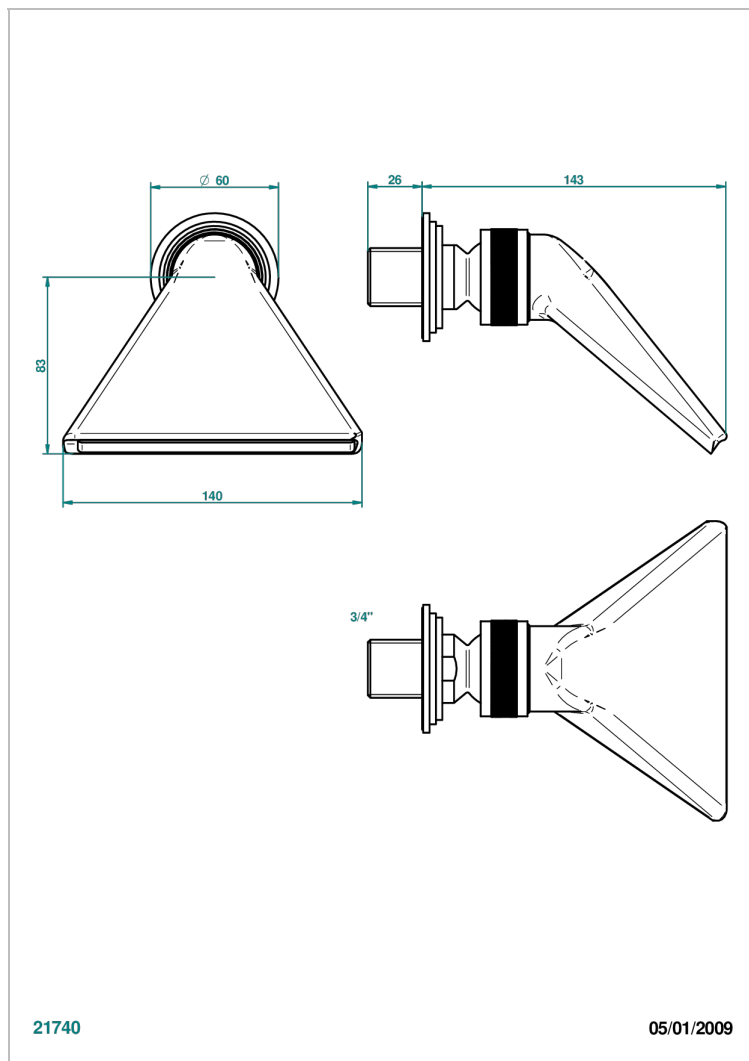

G2L-3640

Douche sportive 3/4"

21740

05/01/2009

CARACTÉRISTIQUES

- Jet cascade tonique
- Utilisation possible pour sauna
- Alimentation 3/4"

FINITIONS DISPONIBLES

Chromé - A02
Chromé / doré - G02
Chromé mat - C02
Doré brillant - F01
Doré mat - F07
Laiton fumé naturel - A13

Nickel brillant - B01
Nickel mat - C01
Noir mat céramique - D30
Or pâle - F30
Or pâle mat - F31
Pvd blush - H62

Pvd blush mat - H60
Pvd couleur bronze brown - F33
Pvd couleur bronze brown - mat - F34
Pvd couleur doré - H52
Pvd couleur doré mat - H53
Pvd couleur laiton - H49