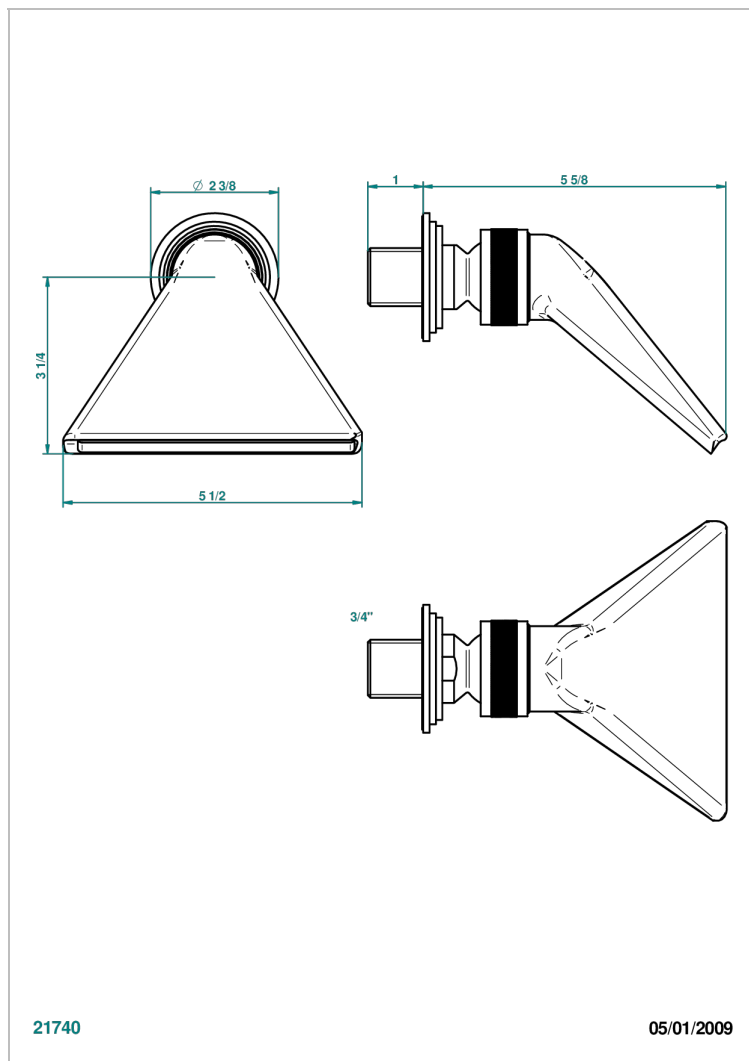

G2L-3640

Douche sportive 3/4"

21740

05/01/2009

CARACTÉRISTIQUES

- Jet cascade tonique
- Utilisation possible pour sauna
- Alimentation 3/4"

FINITIONS DISPONIBLES

Chromé - A02
Chromé / doré - G02
Chromé mat - C02
Doré brillant - F01
Doré mat - F07
Laiton fumé naturel - A13

Nickel brillant - B01
Nickel mat - C01
Noir mat céramique - D30
Or pâle - F30
Or pâle mat - F31
Pvd blush - H62

Pvd blush mat - H60
Pvd couleur bronze brown - F33
Pvd couleur bronze brown - mat - F34
Pvd couleur doré - H52
Pvd couleur doré mat - H53
Pvd couleur laiton - H49