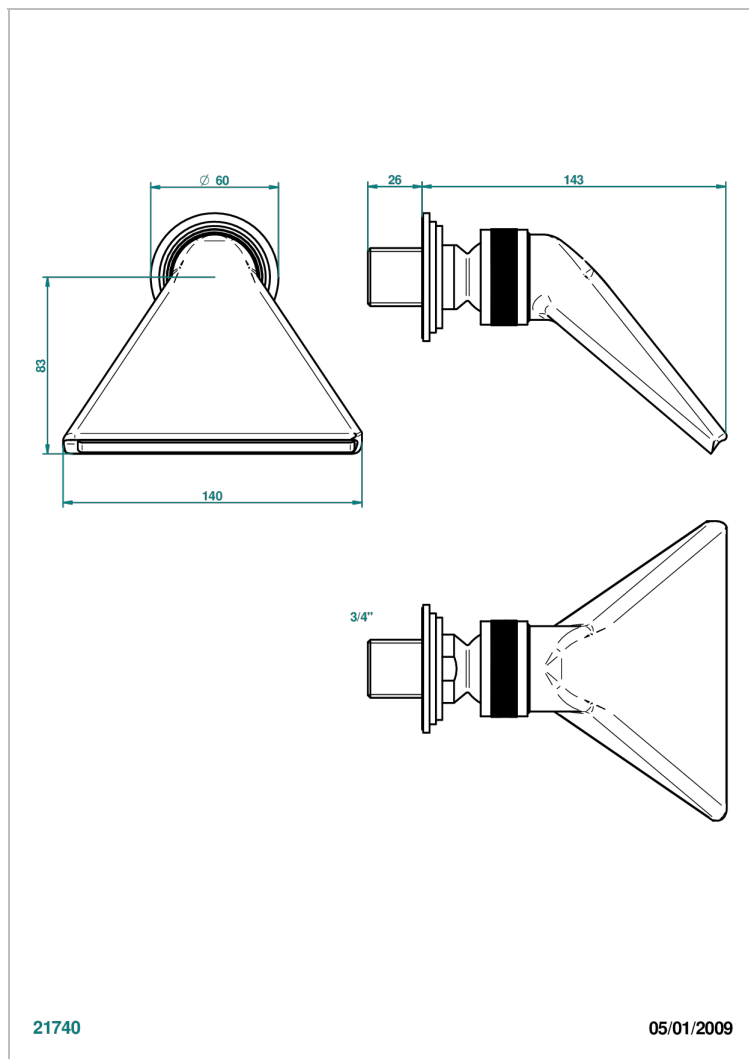

G2K-3640

Douche sportive 3/4"

21740

05/01/2009

CARACTÉRISTIQUES

- Jet cascade tonique
- Utilisation possible pour sauna
- Alimentation 3/4"

FINITIONS DISPONIBLES

Chromé - A02
Chromé / doré - G02
Chromé mat - C02
Doré brillant - F01
Doré mat - F07
Laiton fumé naturel - A13

Nickel brillant - B01
Nickel mat - C01
Noir mat céramique - D30
Or pâle - F30
Or pâle mat - F31
Pvd blush - H62

Pvd blush mat - H60
Pvd couleur bronze brown - F33
Pvd couleur bronze brown - mat - F34
Pvd couleur doré - H52
Pvd couleur doré mat - H53
Pvd couleur laiton - H49

Pvd couleur laiton mat - H50
Pvd couleur nickel - H55
Pvd couleur nickel mat - H56
Pvd graphite - H64
Pvd graphite mat - H65
Pvd umber - H66

Pvd umber mat - H67
Vieux nickel - H28