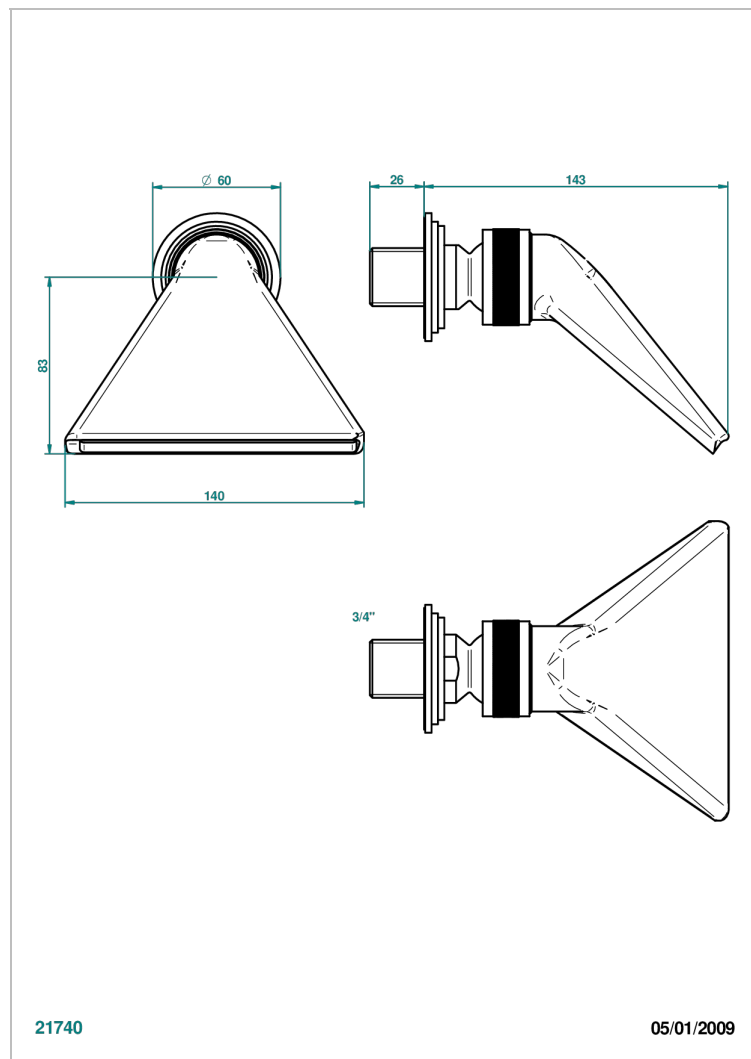

FAUBOURG PORCELANA BLANCA

G2K-3640

Regadera 3/4" deportiva

THG[®]
PARIS

CARACTERÍSTICAS

- Faubourg porcelana blanca
- Regadera 3/4" deportiva

ACABADOS DISPONIBLES

Cerámica negra mate - D30
Cromo - A02
Cromo / dorado - G02
Cromo mate - C02
Dorado - F01
Dorado mate - F07