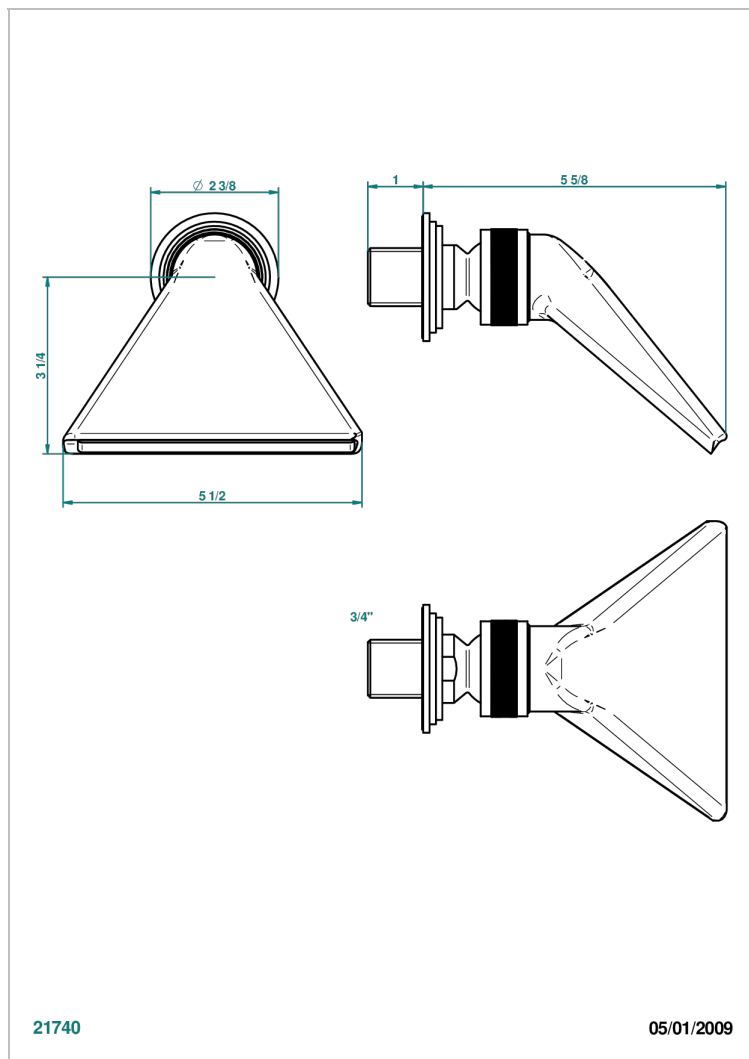

G2K-3640

Douche sportive 3/4"

21740

05/01/2009

CARACTÉRISTIQUES

- Jet cascade tonique
- Utilisation possible pour sauna
- Alimentation 3/4"

FINITIONS DISPONIBLES

Chromé - A02
Chromé / doré - G02
Chromé mat - C02
Doré brillant - F01
Doré mat - F07
Laiton fumé naturel - A13

Nickel brillant - B01
Nickel mat - C01
Noir mat céramique - D30
Or pâle - F30
Or pâle mat - F31
Pvd blush - H62

Pvd blush mat - H60
Pvd couleur bronze brown - F33
Pvd couleur bronze brown - mat - F34
Pvd couleur doré - H52
Pvd couleur doré mat - H53
Pvd couleur laiton - H49