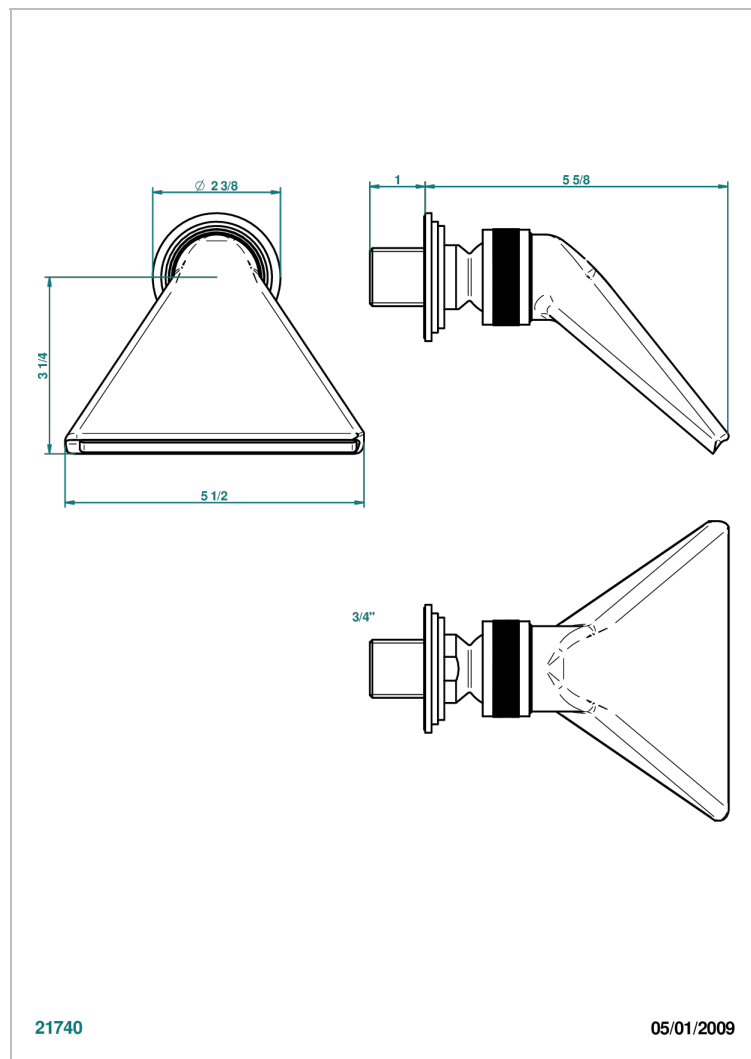

FAUBOURG PORCELANA BLANCA

G2K-3640

Regadera 3/4" deportiva

THG[®]
PARIS

CARACTERÍSTICAS

- Faubourg porcelana blanca
- Regadera 3/4" deportiva

ACABADOS DISPONIBLES

Cerámica negra mate - D30
Cromo - A02
Cromo / dorado - G02
Cromo mate - C02
Dorado - F01
Dorado mate - F07