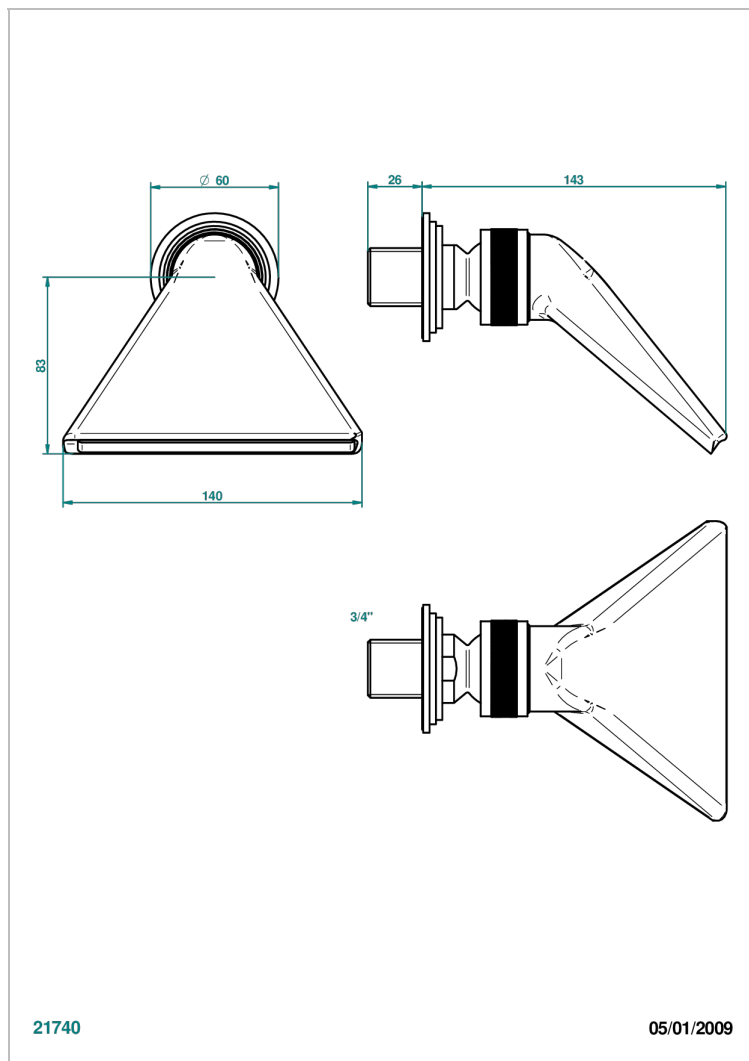

G2K-3640

Douche sportive 3/4"

21740

05/01/2009

CARACTÉRISTIQUES

- Jet cascade tonique
- Utilisation possible pour sauna
- Alimentation 3/4"

FINITIONS DISPONIBLES

Chromé - A02
Chromé / doré - G02
Chromé mat - C02
Doré brillant - F01
Doré mat - F07
Laiton fumé naturel - A13

Nickel brillant - B01
Nickel mat - C01
Noir mat céramique - D30
Or pâle - F30
Or pâle mat - F31
Pvd blush - H62

Pvd blush mat - H60
Pvd couleur bronze brown - F33
Pvd couleur bronze brown - mat - F34
Pvd couleur doré - H52
Pvd couleur doré mat - H53
Pvd couleur laiton - H49

Pvd couleur laiton mat - H50
Pvd couleur nickel - H55
Pvd couleur nickel mat - H56
Pvd graphite - H64
Pvd graphite mat - H65
Pvd umber - H66

Pvd umber mat - H67
Vieux nickel - H28