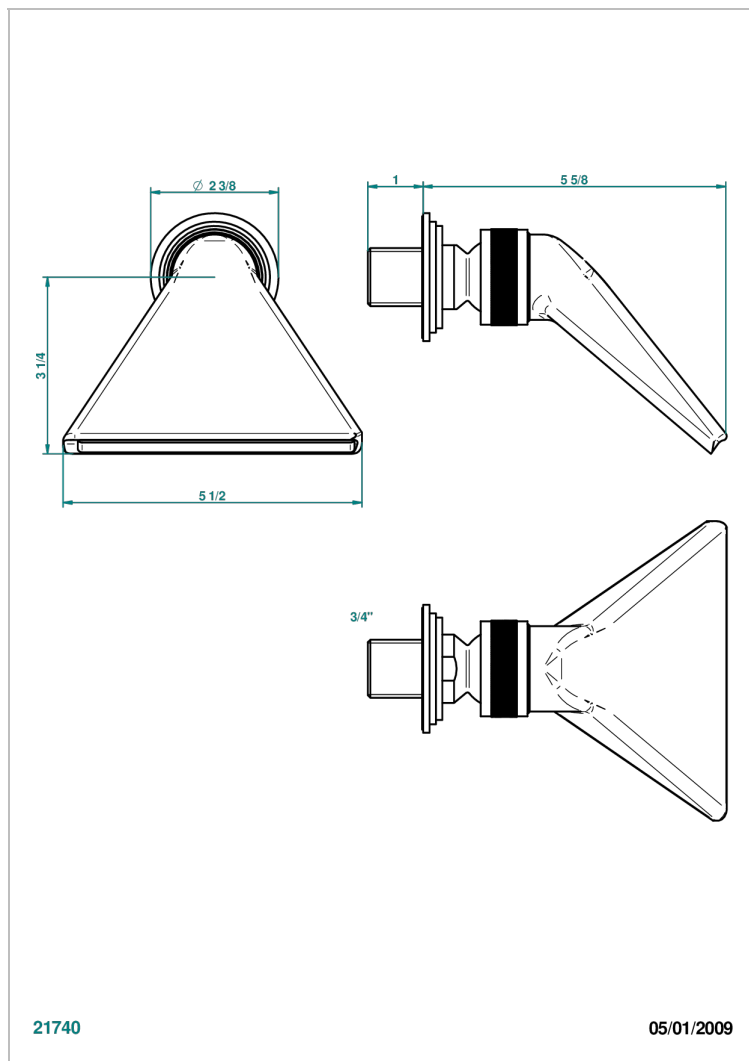

G2K-3640

Douche sportive 3/4"

CARACTÉRISTIQUES

- Jet cascade tonique
- Utilisation possible pour sauna
- Alimentation 3/4"

FINITIONS DISPONIBLES

Chromé - A02
Chromé / doré - G02
Chromé mat - C02
Doré brillant - F01
Doré mat - F07
Laiton fumé naturel - A13

Nickel brillant - B01
Nickel mat - C01
Noir mat céramique - D30
Or pâle - F30
Or pâle mat - F31
Pvd blush - H62

Pvd blush mat - H60
Pvd couleur bronze brown - F33
Pvd couleur bronze brown - mat - F34
Pvd couleur doré - H52
Pvd couleur doré mat - H53
Pvd couleur laiton - H49