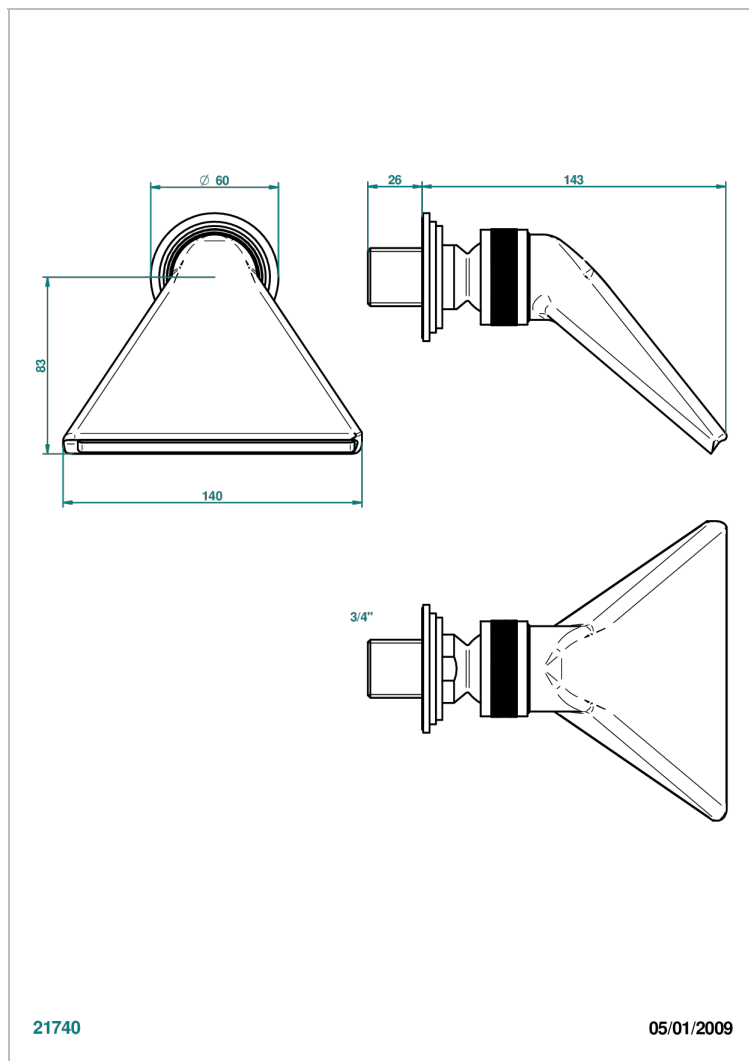

G2J-3640

Douche sportive 3/4"

21740

05/01/2009

CARACTÉRISTIQUES

- Jet cascade tonique
- Utilisation possible pour sauna
- Alimentation 3/4"

FINITIONS DISPONIBLES

Chromé - A02
Chromé / doré - G02
Chromé mat - C02
Doré brillant - F01
Doré mat - F07
Laiton fumé naturel - A13

Nickel brillant - B01
Nickel mat - C01
Noir mat céramique - D30
Or pâle - F30
Or pâle mat - F31
Pvd blush - H62

Pvd blush mat - H60
Pvd couleur bronze brown - F33
Pvd couleur bronze brown - mat - F34
Pvd couleur doré - H52
Pvd couleur doré mat - H53
Pvd couleur laiton - H49