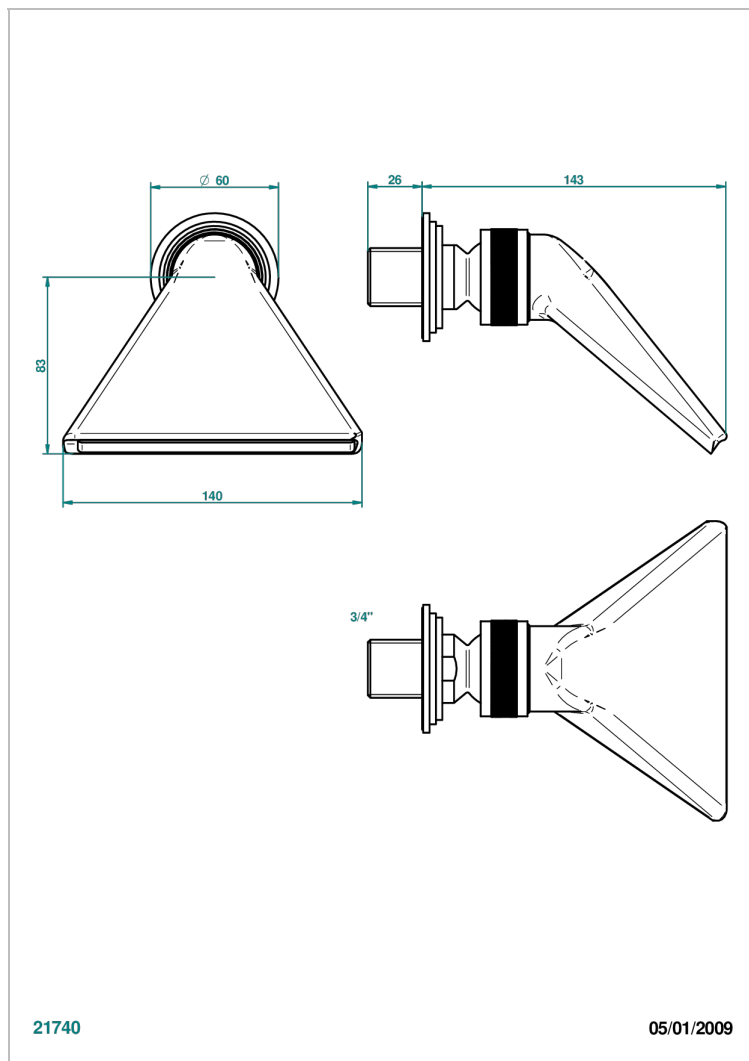

FAUBOURG PORCELANA BLANCA CON MANETAS

THG[®]
PARIS

G2J-3640

Regadera 3/4" deportiva

CARACTERÍSTICAS

- Faubourg porcelana blanca con manetas
- Regadera 3/4" deportiva

ACABADOS DISPONIBLES

Cerámica negra mate - D30
Cromo - A02
Cromo / dorado - G02
Cromo mate - C02
Dorado - F01
Dorado mate - F07