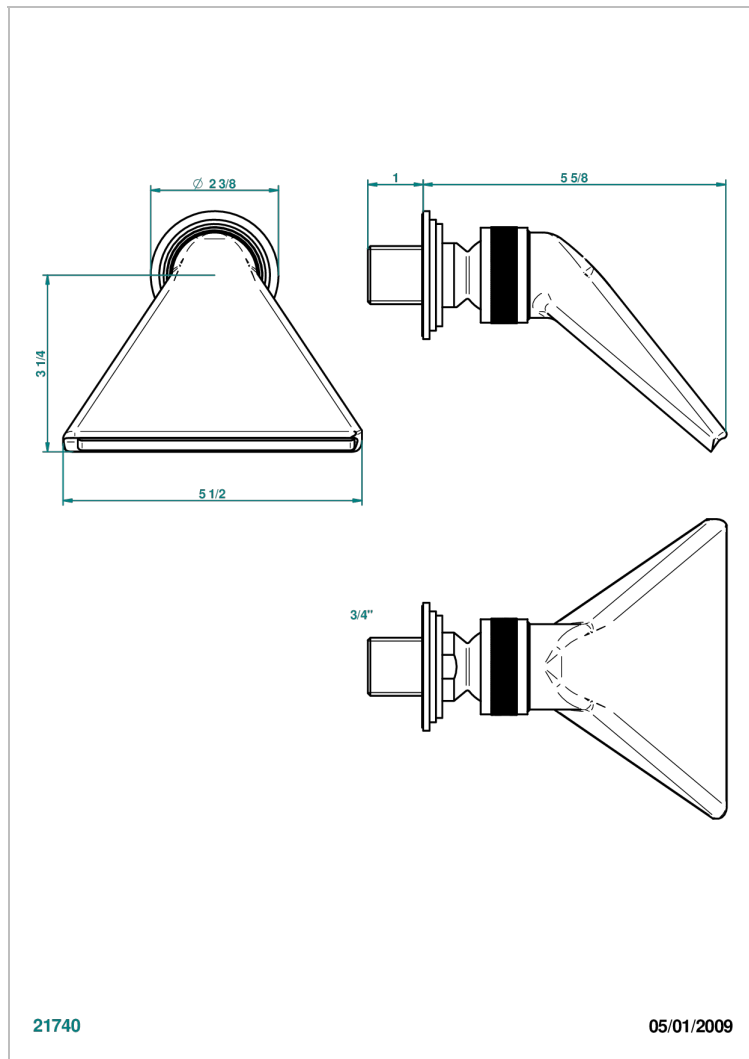

G2J-3640

Douche sportive 3/4"

21740

05/01/2009

CARACTÉRISTIQUES

- Jet cascade tonique
- Utilisation possible pour sauna
- Alimentation 3/4"

FINITIONS DISPONIBLES

Chromé - A02
 Chromé / doré - G02
 Chromé mat - C02
 Doré brillant - F01
 Doré mat - F07
 Laiton fumé naturel - A13

Nickel brillant - B01
 Nickel mat - C01
 Noir mat céramique - D30
 Or pâle - F30
 Or pâle mat - F31
 Pvd blush - H62

Pvd blush mat - H60
 Pvd couleur bronze brown - F33
 Pvd couleur bronze brown - mat - F34
 Pvd couleur doré - H52
 Pvd couleur doré mat - H53
 Pvd couleur laiton - H49