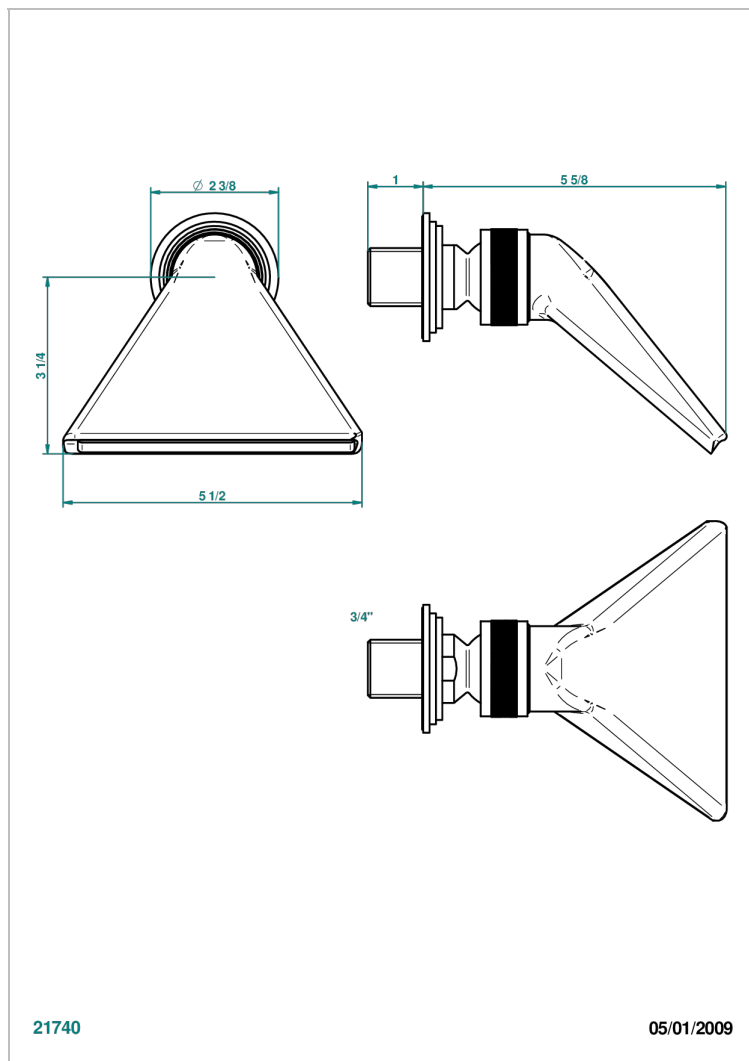

FAUBOURG PORCELANA BLANCA CON MANETAS

THG[®]
PARIS

G2J-3640

Regadera 3/4" deportiva

CARACTERÍSTICAS

- Faubourg porcelana blanca con manetas
- Regadera 3/4" deportiva

ACABADOS DISPONIBLES

Cerámica negra mate - D30
Cromo - A02
Cromo / dorado - G02
Cromo mate - C02
Dorado - F01
Dorado mate - F07