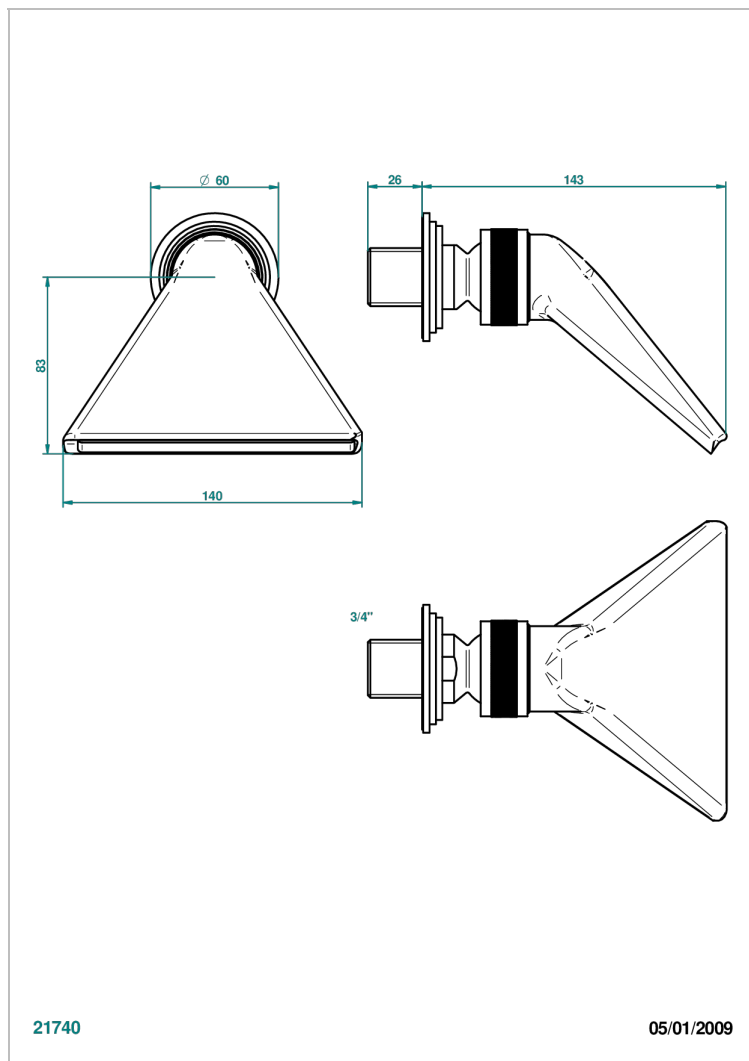

G2J-3640

Douche sportive 3/4"

CARACTÉRISTIQUES

- Jet cascade tonique
- Utilisation possible pour sauna
- Alimentation 3/4"

FINITIONS DISPONIBLES

Chromé - A02
 Chromé / doré - G02
 Chromé mat - C02
 Doré brillant - F01
 Doré mat - F07
 Laiton fumé naturel - A13

Nickel brillant - B01
 Nickel mat - C01
 Noir mat céramique - D30
 Or pâle - F30
 Or pâle mat - F31
 Pvd blush - H62

Pvd blush mat - H60
 Pvd couleur bronze brown - F33
 Pvd couleur bronze brown - mat - F34
 Pvd couleur doré - H52
 Pvd couleur doré mat - H53
 Pvd couleur laiton - H49