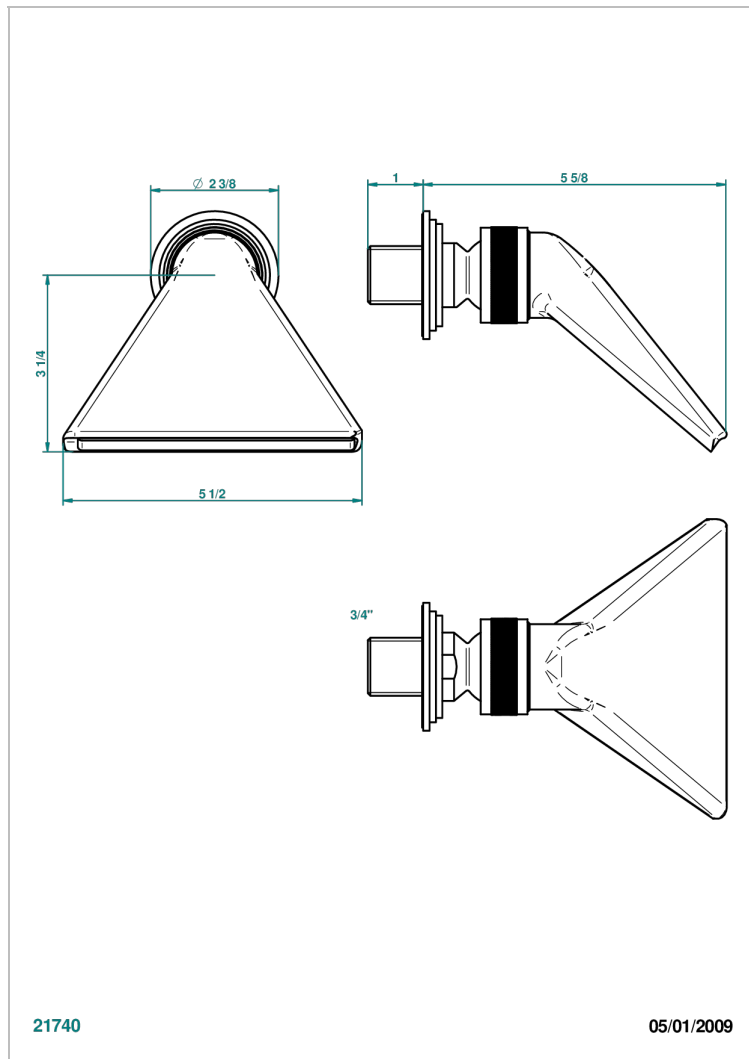

G2J-3640

Douche sportive 3/4"

21740

05/01/2009

## CARACTÉRISTIQUES

- Jet cascade tonique
- Utilisation possible pour sauna
- Alimentation 3/4"