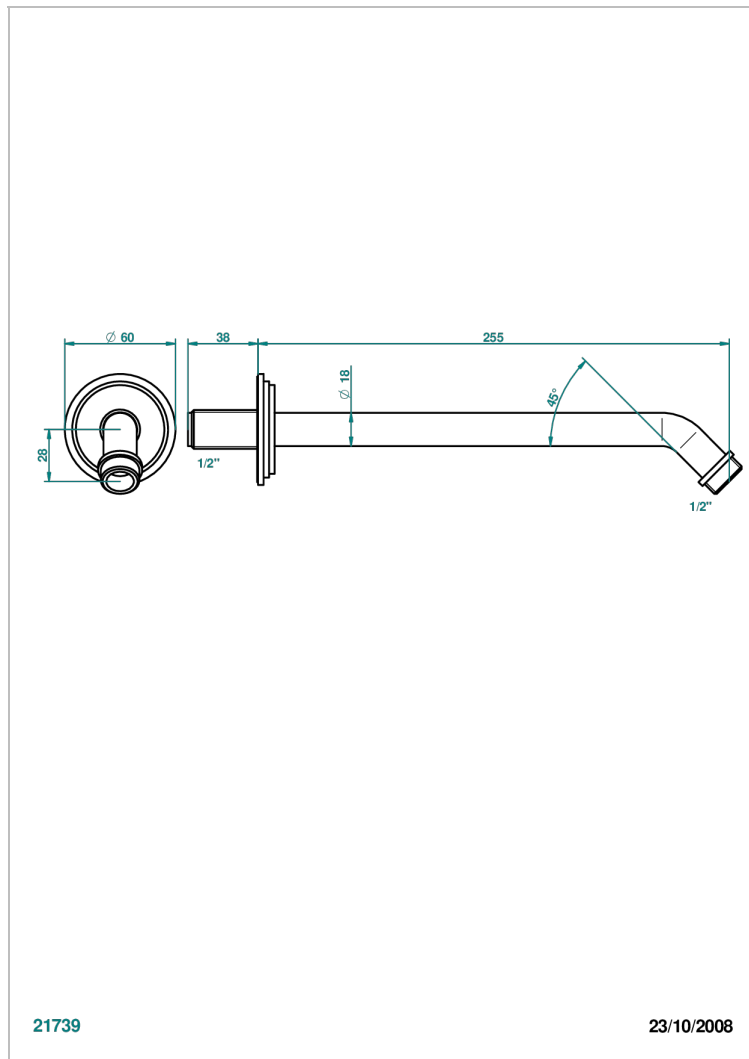

G2U-84

Brausearm für Kopfbrause 1/2", Länge: 250 mm 45°

21739

23/10/2008

EIGENSCHAFTEN

- Faubourg, Metall, Hebel
- Brausearm für Kopfbrause 1/2", Länge: 250 mm 45°

VERFÜGBARE OBERFLÄCHEN

Altnickel - H28
 Blassgold - F30
 Blassgold matt unlackiert - F31
 Chrom - A02
 Chrom / gold - G02
 Chrom matt - C02