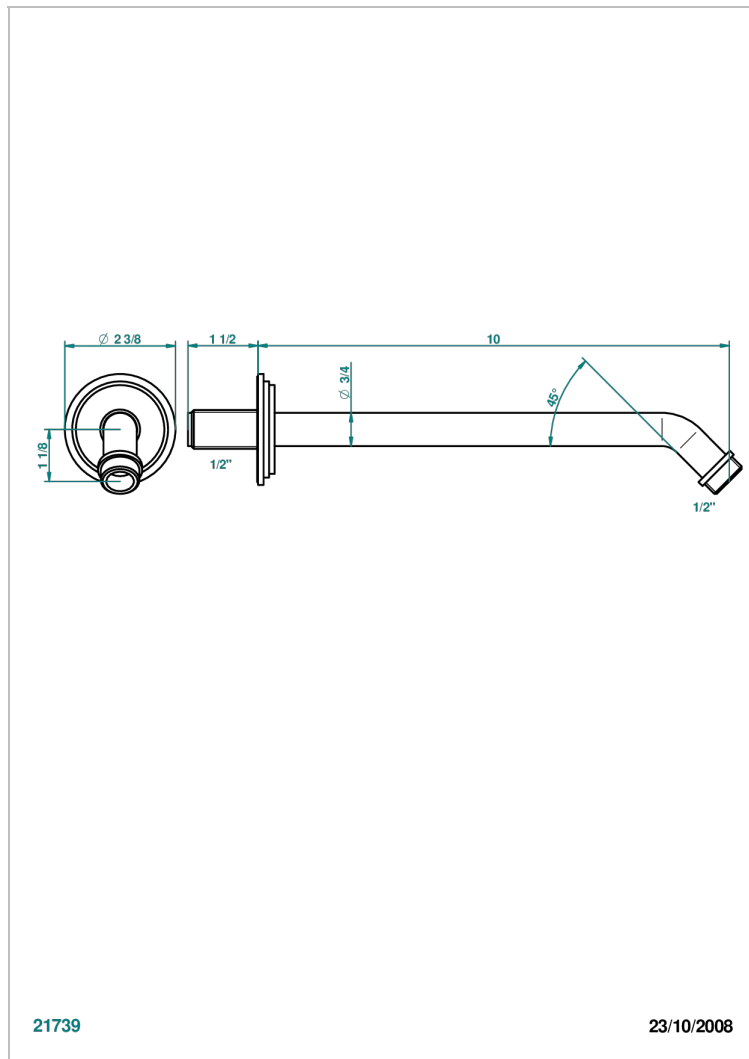

G2U-84

Brausearm für Kopfbrause 1/2", Länge: 250 mm 45°

21739

23/10/2008

## EIGENSCHAFTEN

- Faubourg, Metall, Hebel
- Brausearm für Kopfbrause 1/2", Länge: 250 mm 45°