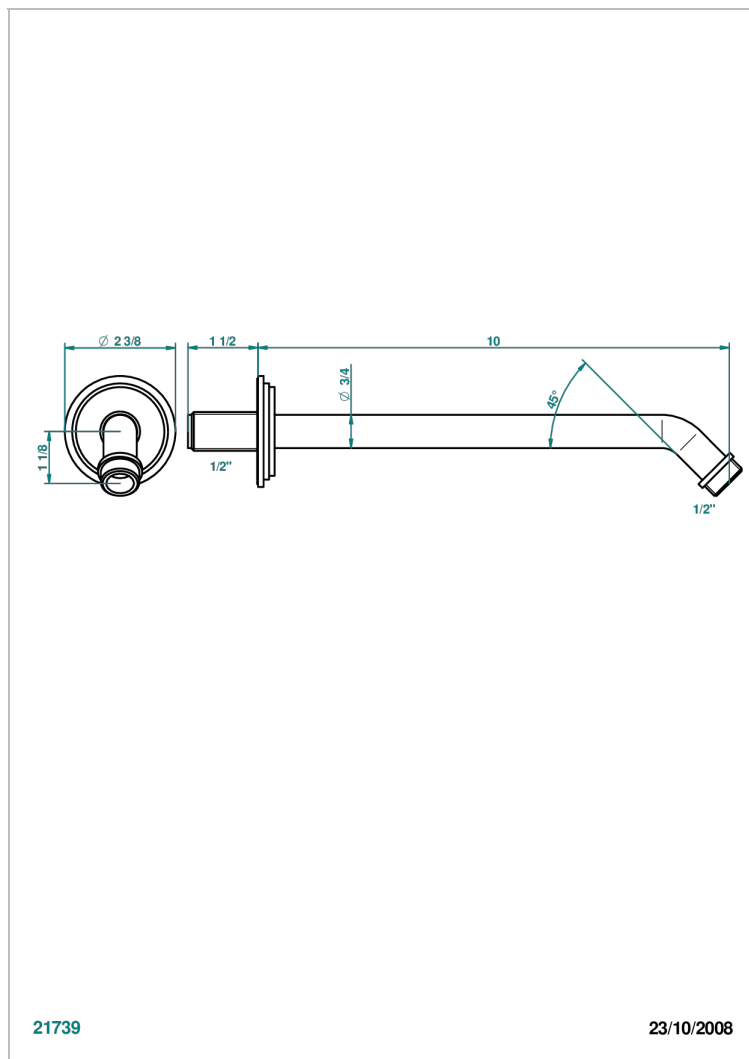

G2T-84

Brausearm für Kopfbrause 1/2", Länge: 250 mm 45°

21739

23/10/2008

EIGENSCHAFTEN

- Faubourg, Metall
- Brausearm für Kopfbrause 1/2", Länge: 250 mm 45°

VERFÜGBARE OBERFLÄCHEN

Altnickel - H28
Blassgold - F30
Blassgold matt unlackiert - F31
Chrom - A02
Chrom / gold - G02
Chrom matt - C02