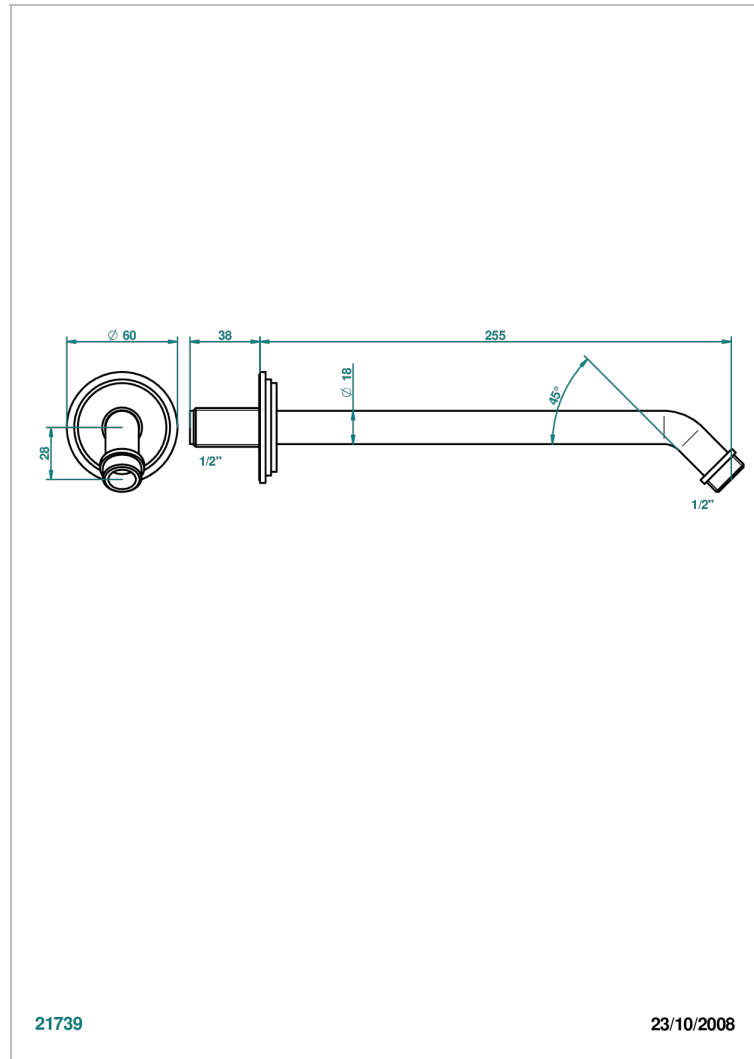

FROUFROU CON MANETAS

G2P-84

Brazo de ducha lg 250 mm 1/2"

THG[®]
PARIS

CARACTERÍSTICAS

- Froufrou con manetas
- Brazo de ducha lg 250 mm 1/2"

ACABADOS DISPONIBLES

Cerámica negra mate - D30
Cromo - A02
Cromo / dorado - G02
Cromo mate - C02
Dorado - F01
Dorado mate - F07