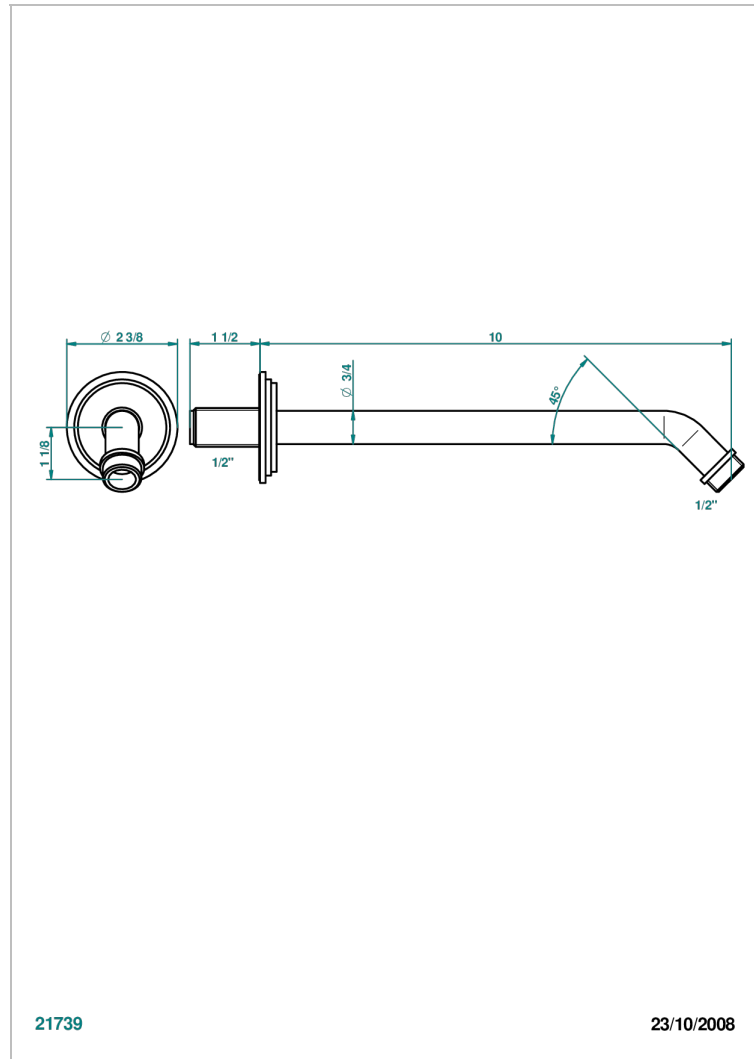

FROUFROU CON MANETAS

G2P-84

Brazo de ducha lg 250 mm 1/2"

THG[®]
PARIS

CARACTERÍSTICAS

- Froufrou con manetas
- Brazo de ducha lg 250 mm 1/2"

ACABADOS DISPONIBLES

Cerámica negra mate - D30
Cromo - A02
Cromo / dorado - G02
Cromo mate - C02
Dorado - F01
Dorado mate - F07