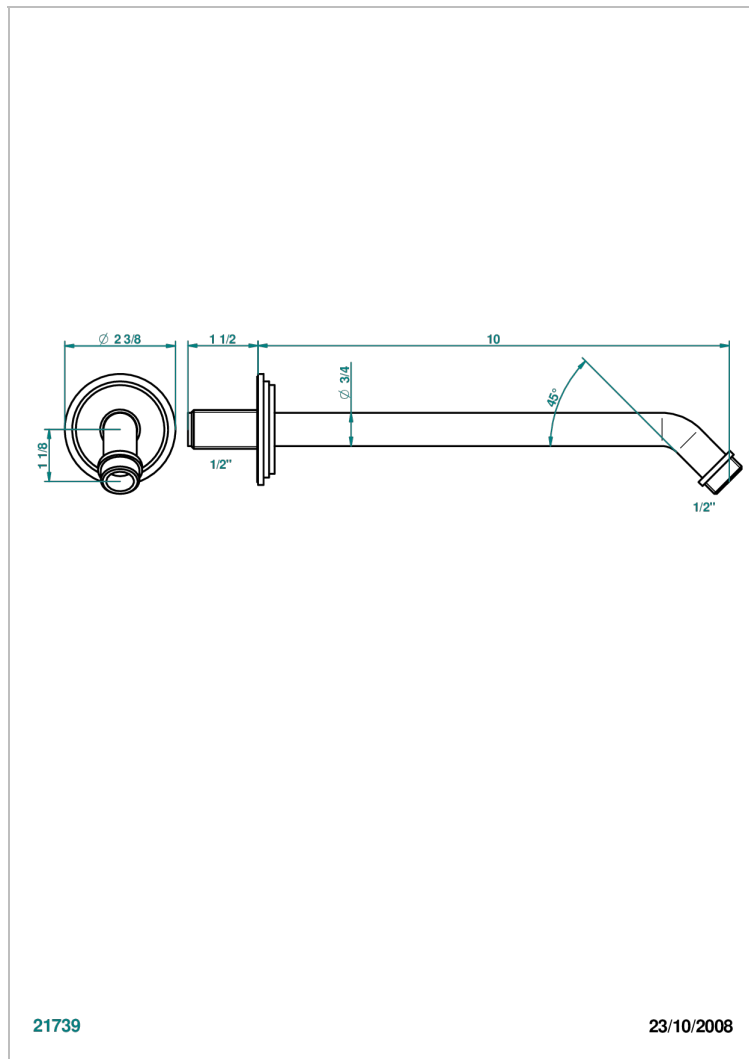

G2P-84

Brausearm für Kopfbrause 1/2", Länge: 250 mm 45°

21739

23/10/2008

EIGENSCHAFTEN

- Froufrou, Hebel
- Brausearm für Kopfbrause 1/2", Länge: 250 mm 45°

VERFÜGBARE OBERFLÄCHEN

Altnickel - H28
Blassgold - F30
Blassgold matt unlackiert - F31
Chrom - A02
Chrom / gold - G02
Chrom matt - C02