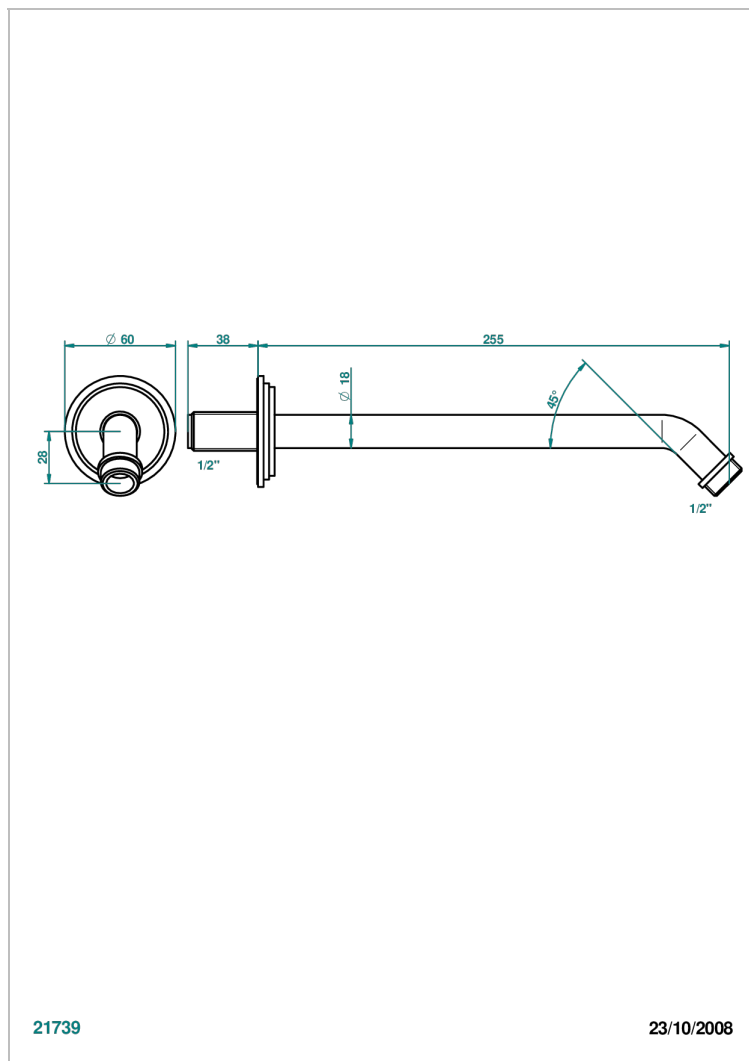

FAUBOURG PORCELANA NEGRA CON MANETAS

THG[®]
PARIS

G2M-84

Brazo de ducha lg 250 mm 1/2"

CARACTERÍSTICAS

- Faubourg porcelana negra con manetas
- Brazo de ducha lg 250 mm 1/2"

ACABADOS DISPONIBLES

Cerámica negra mate - D30
Cromo - A02
Cromo / dorado - G02
Cromo mate - C02
Dorado - F01
Dorado mate - F07