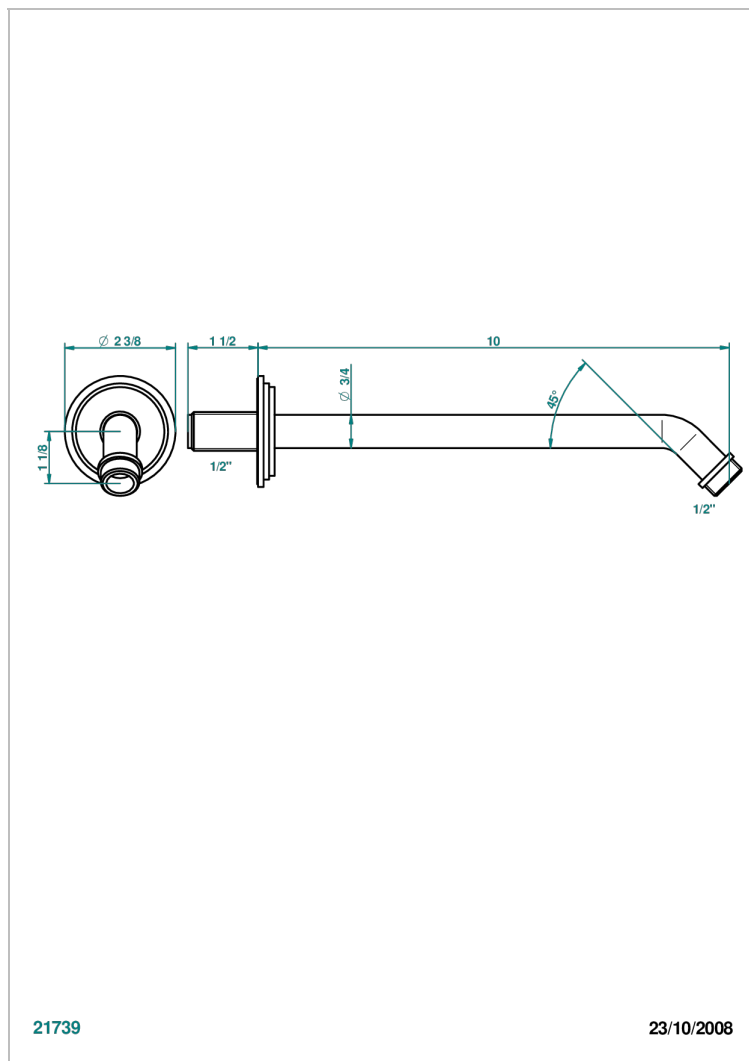

FAUBOURG PORCELANA NEGRA CON MANETAS

THG[®]
PARIS

G2M-84

Brazo de ducha lg 250 mm 1/2"

21739

23/10/2008

CARACTERÍSTICAS

- Faubourg porcelana negra con manetas
- Brazo de ducha lg 250 mm 1/2"