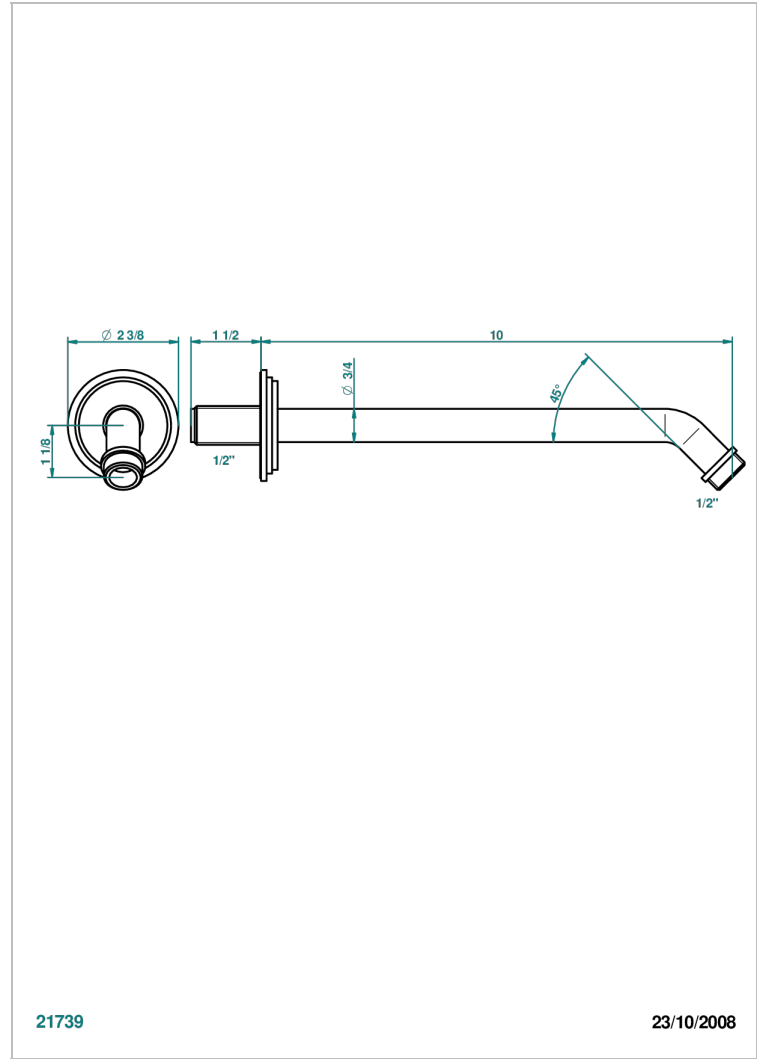

G2M-84

Brausearm für Kopfbrause 1/2", Länge: 250 mm 45°

## EIGENSCHAFTEN

- Faubourg, Porzellan schwarz, Hebel
- Brausearm für Kopfbrause 1/2", Länge: 250 mm 45°