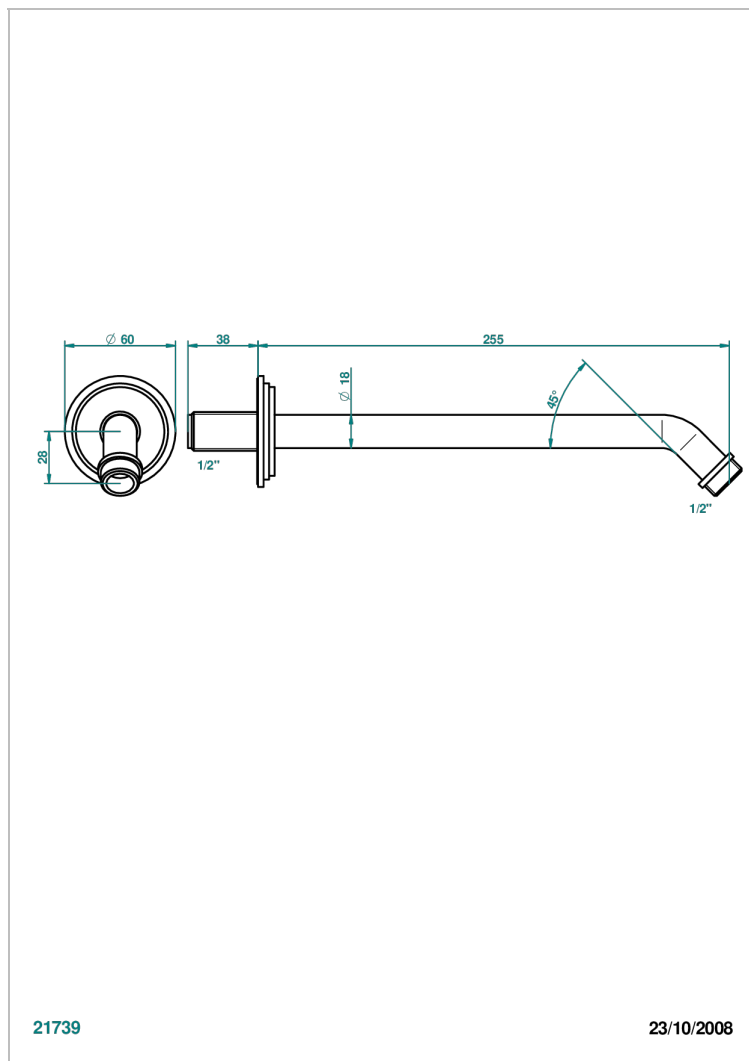

G2L-84

Brazo de ducha lg 250 mm 1/2"

21739

23/10/2008

## CARACTERÍSTICAS

- Faubourg porcelana negra
- Brazo de ducha lg 250 mm 1/2"