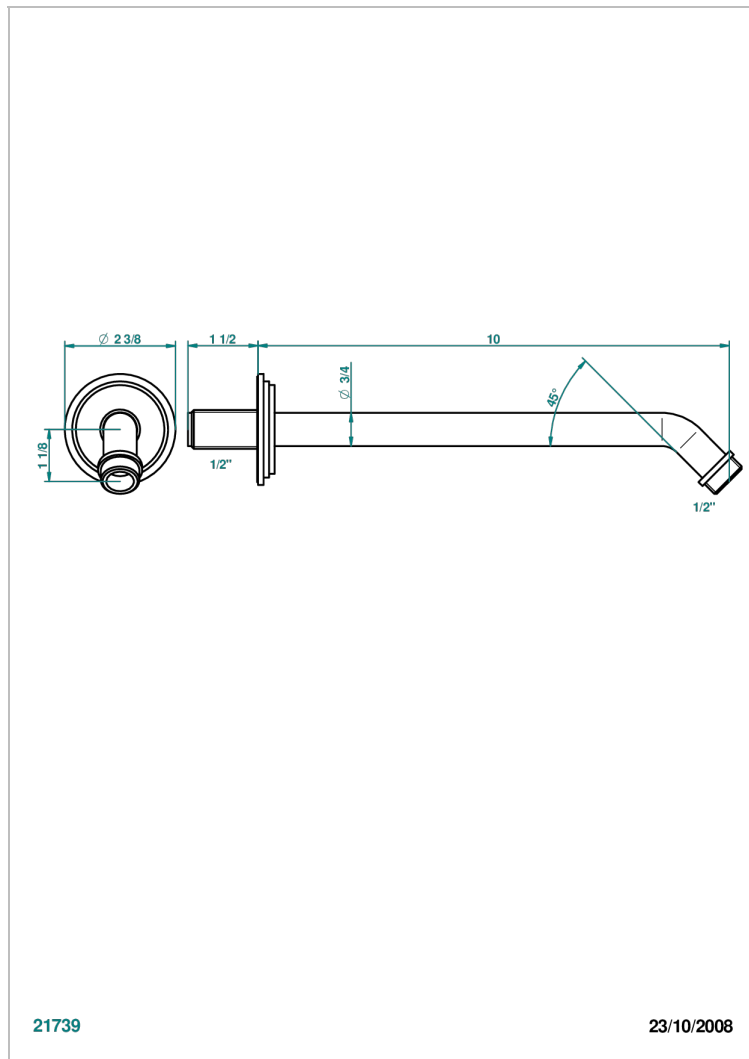

G2L-84

Brazo de ducha lg 250 mm 1/2"

CARACTERÍSTICAS

- Faubourg porcelana negra
- Brazo de ducha lg 250 mm 1/2"

ACABADOS DISPONIBLES

Cerámica negra mate - D30
 Cromo - A02
 Cromo / dorado - G02
 Cromo mate - C02
 Dorado - F01
 Dorado mate - F07